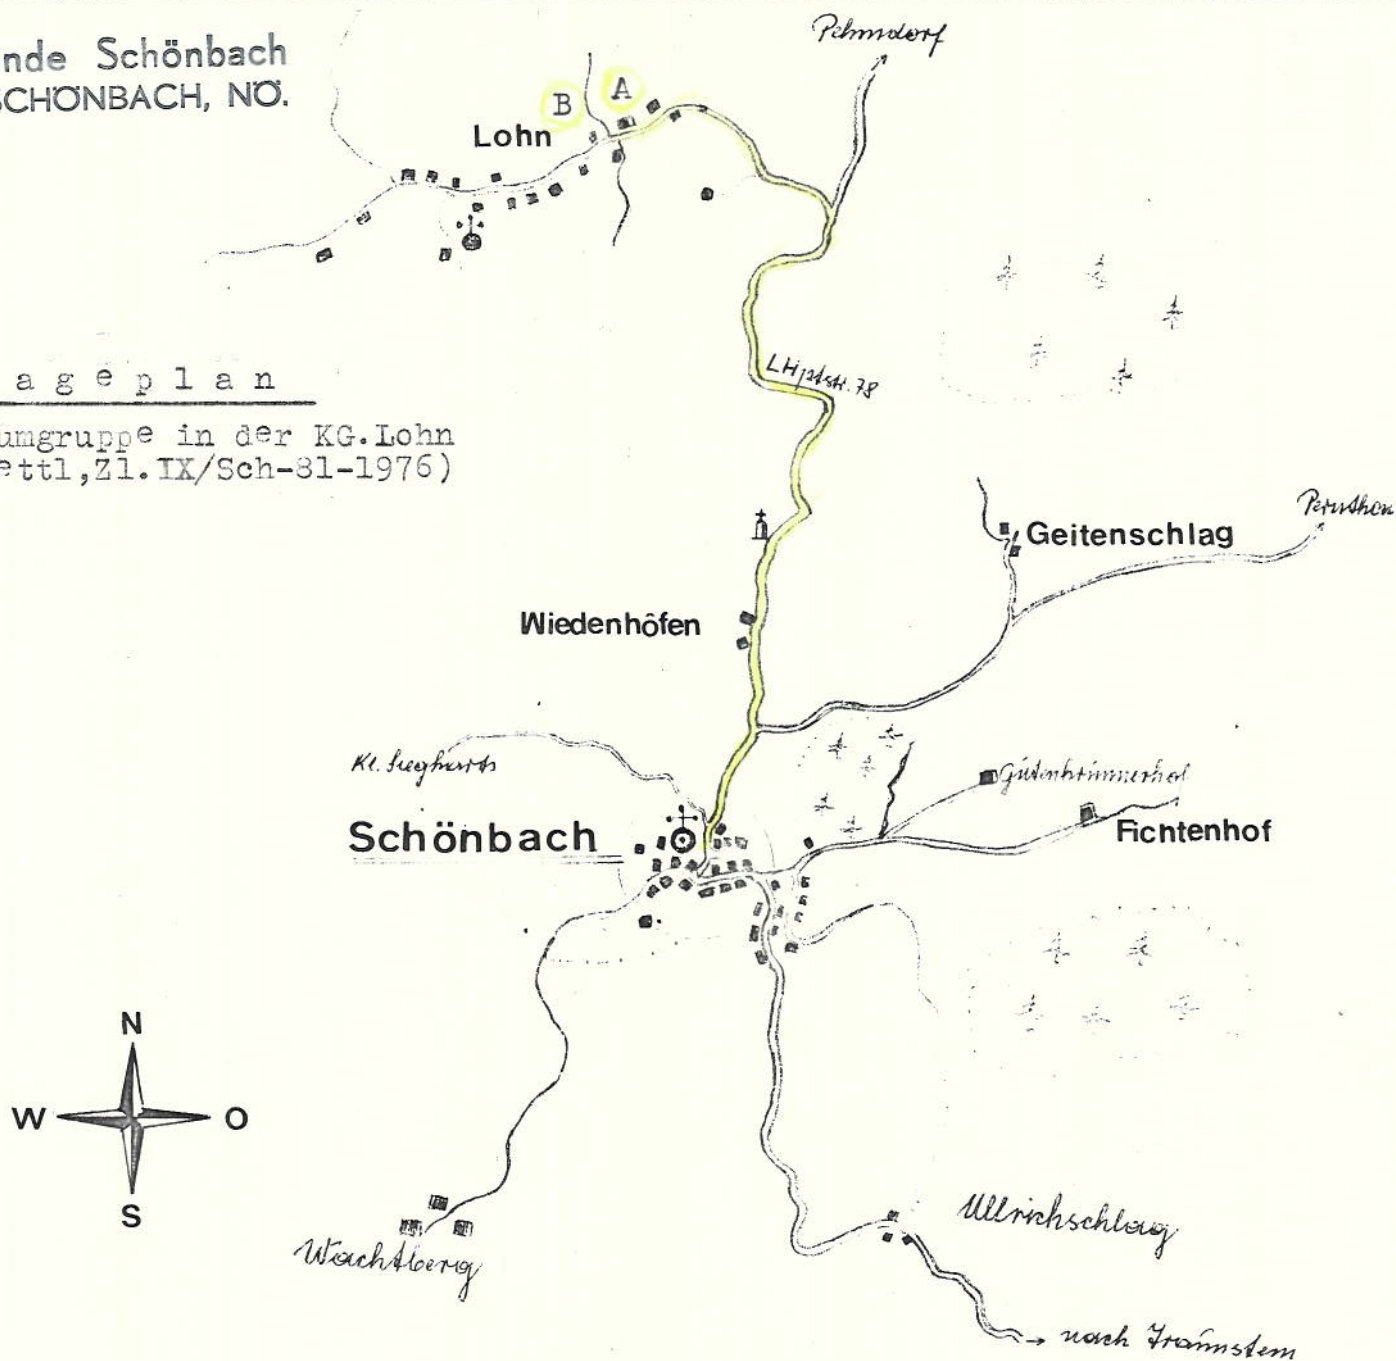

Gemeinde Schönbach
3633 SCHÖNBACH, NO.

Lageplan

zur Baumgruppe in der KG.Lohn
(BH.Zwettl, Zl. IX/Sch-81-1976)

Beschreibung:

- A - Gasthaus Johann GSCHWANTNER, 3633 Lohn Nr.20
- B - Baumgruppe gegenüber (westlich) des Gasthauses Gschwantner, dazwischen führt ein öffentlicher Gemeindeweg durch.