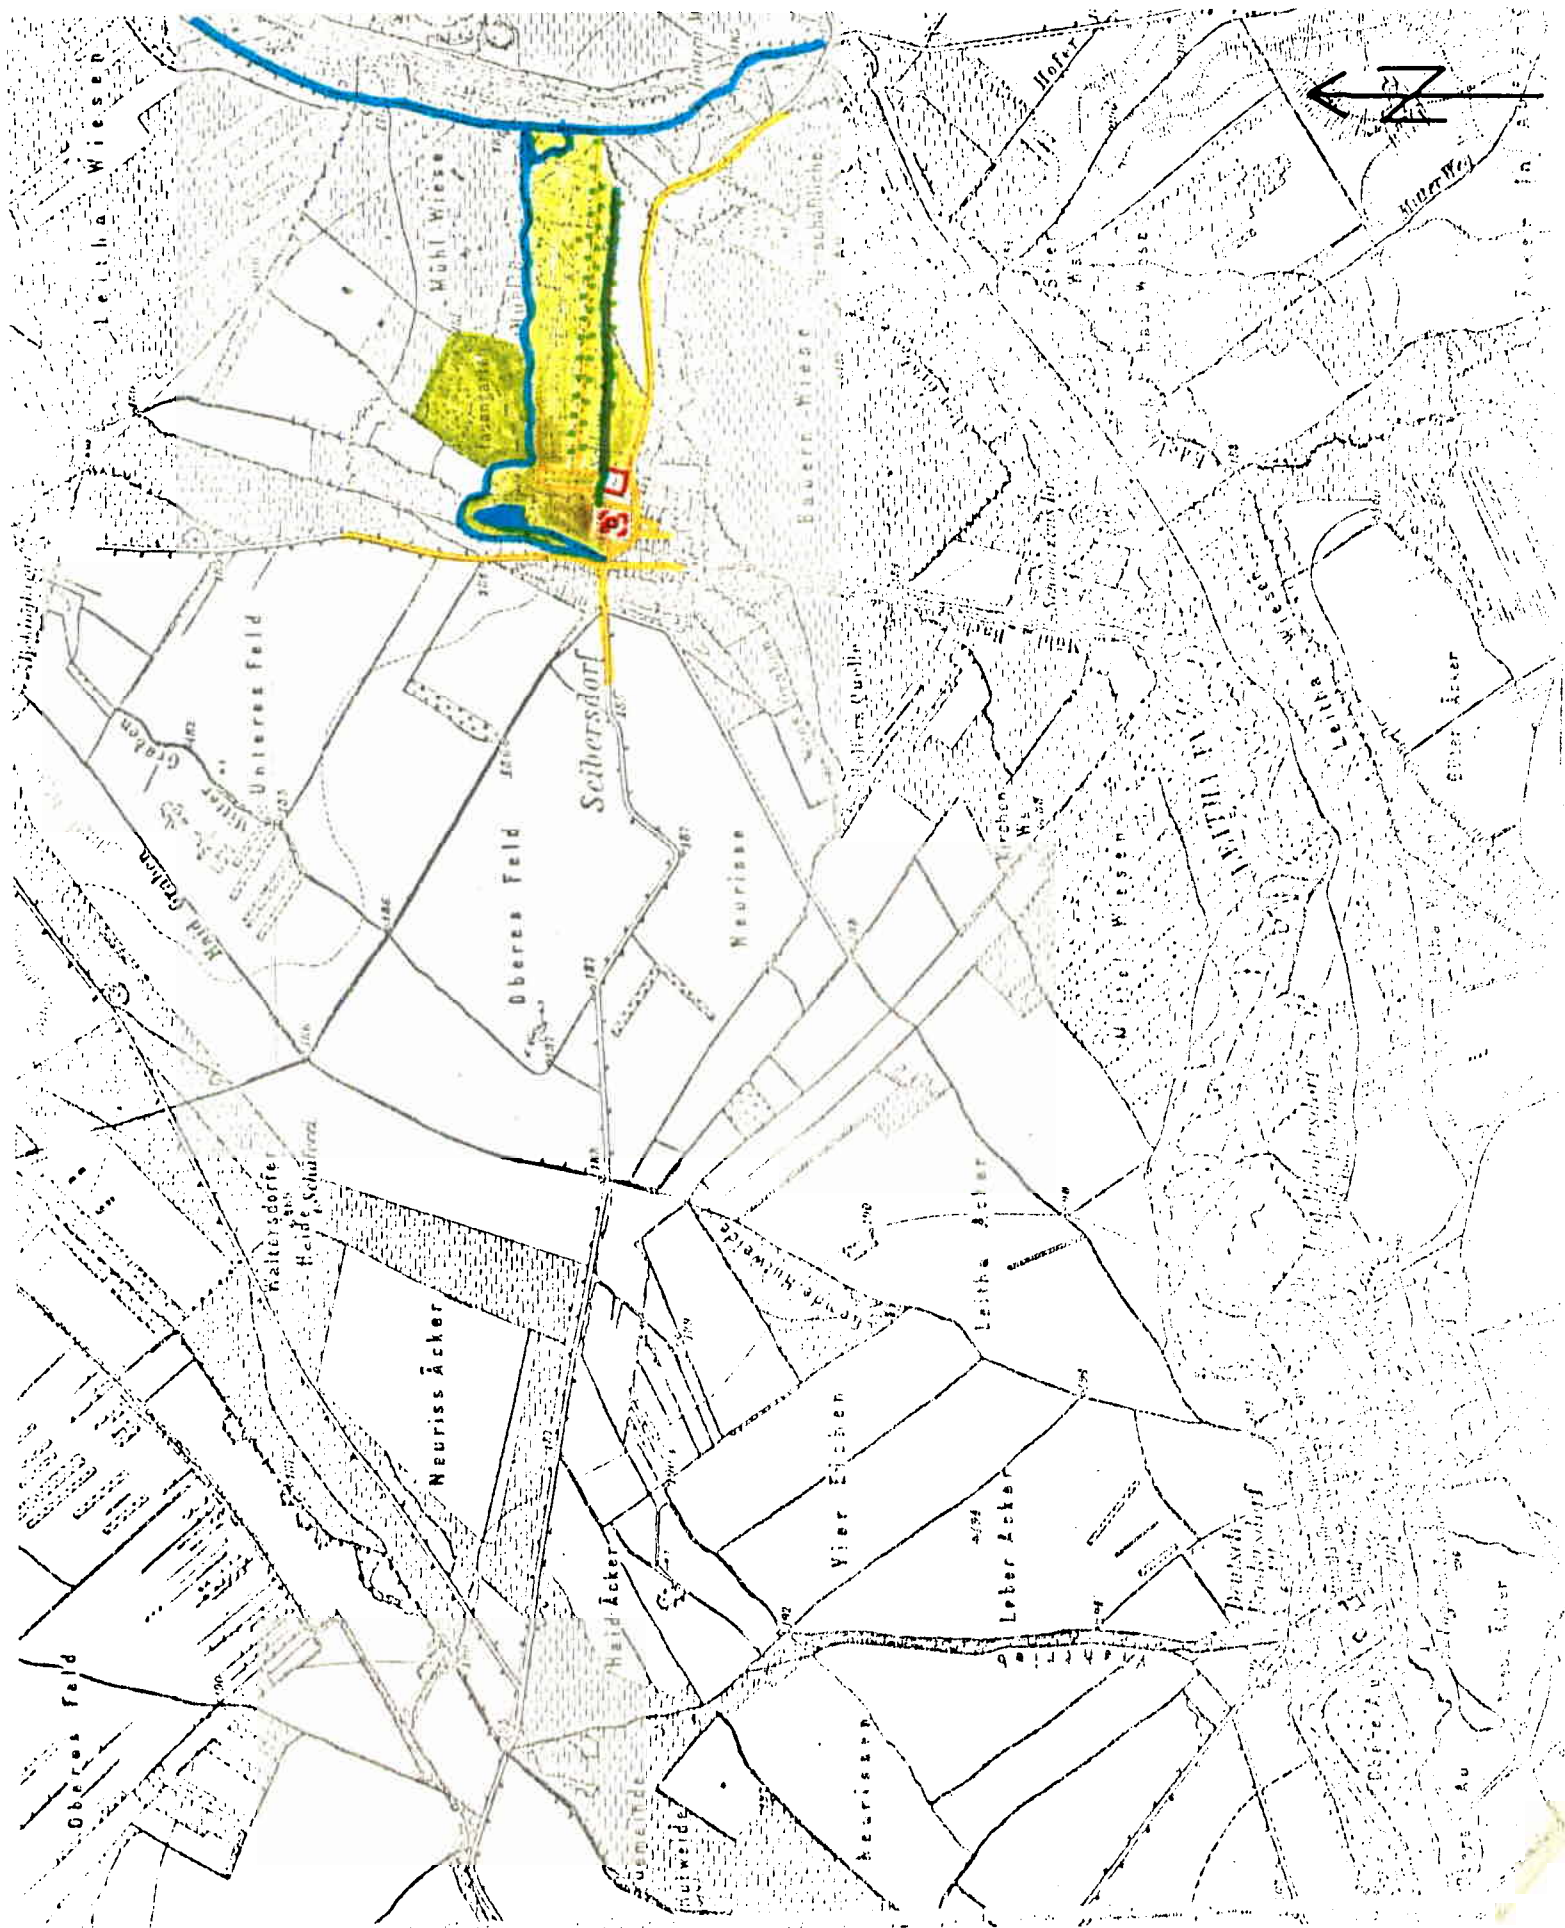

SEIBERSDORF

1754 - 56

M : 1:14400

DIE GRENZKARTE UNGARN - NIEDERÖSTERREICH VON C.J. WALTER

SEIBERSDORF

1974

M : 1:50 000

ÖSTERREICHISCHE KARTE