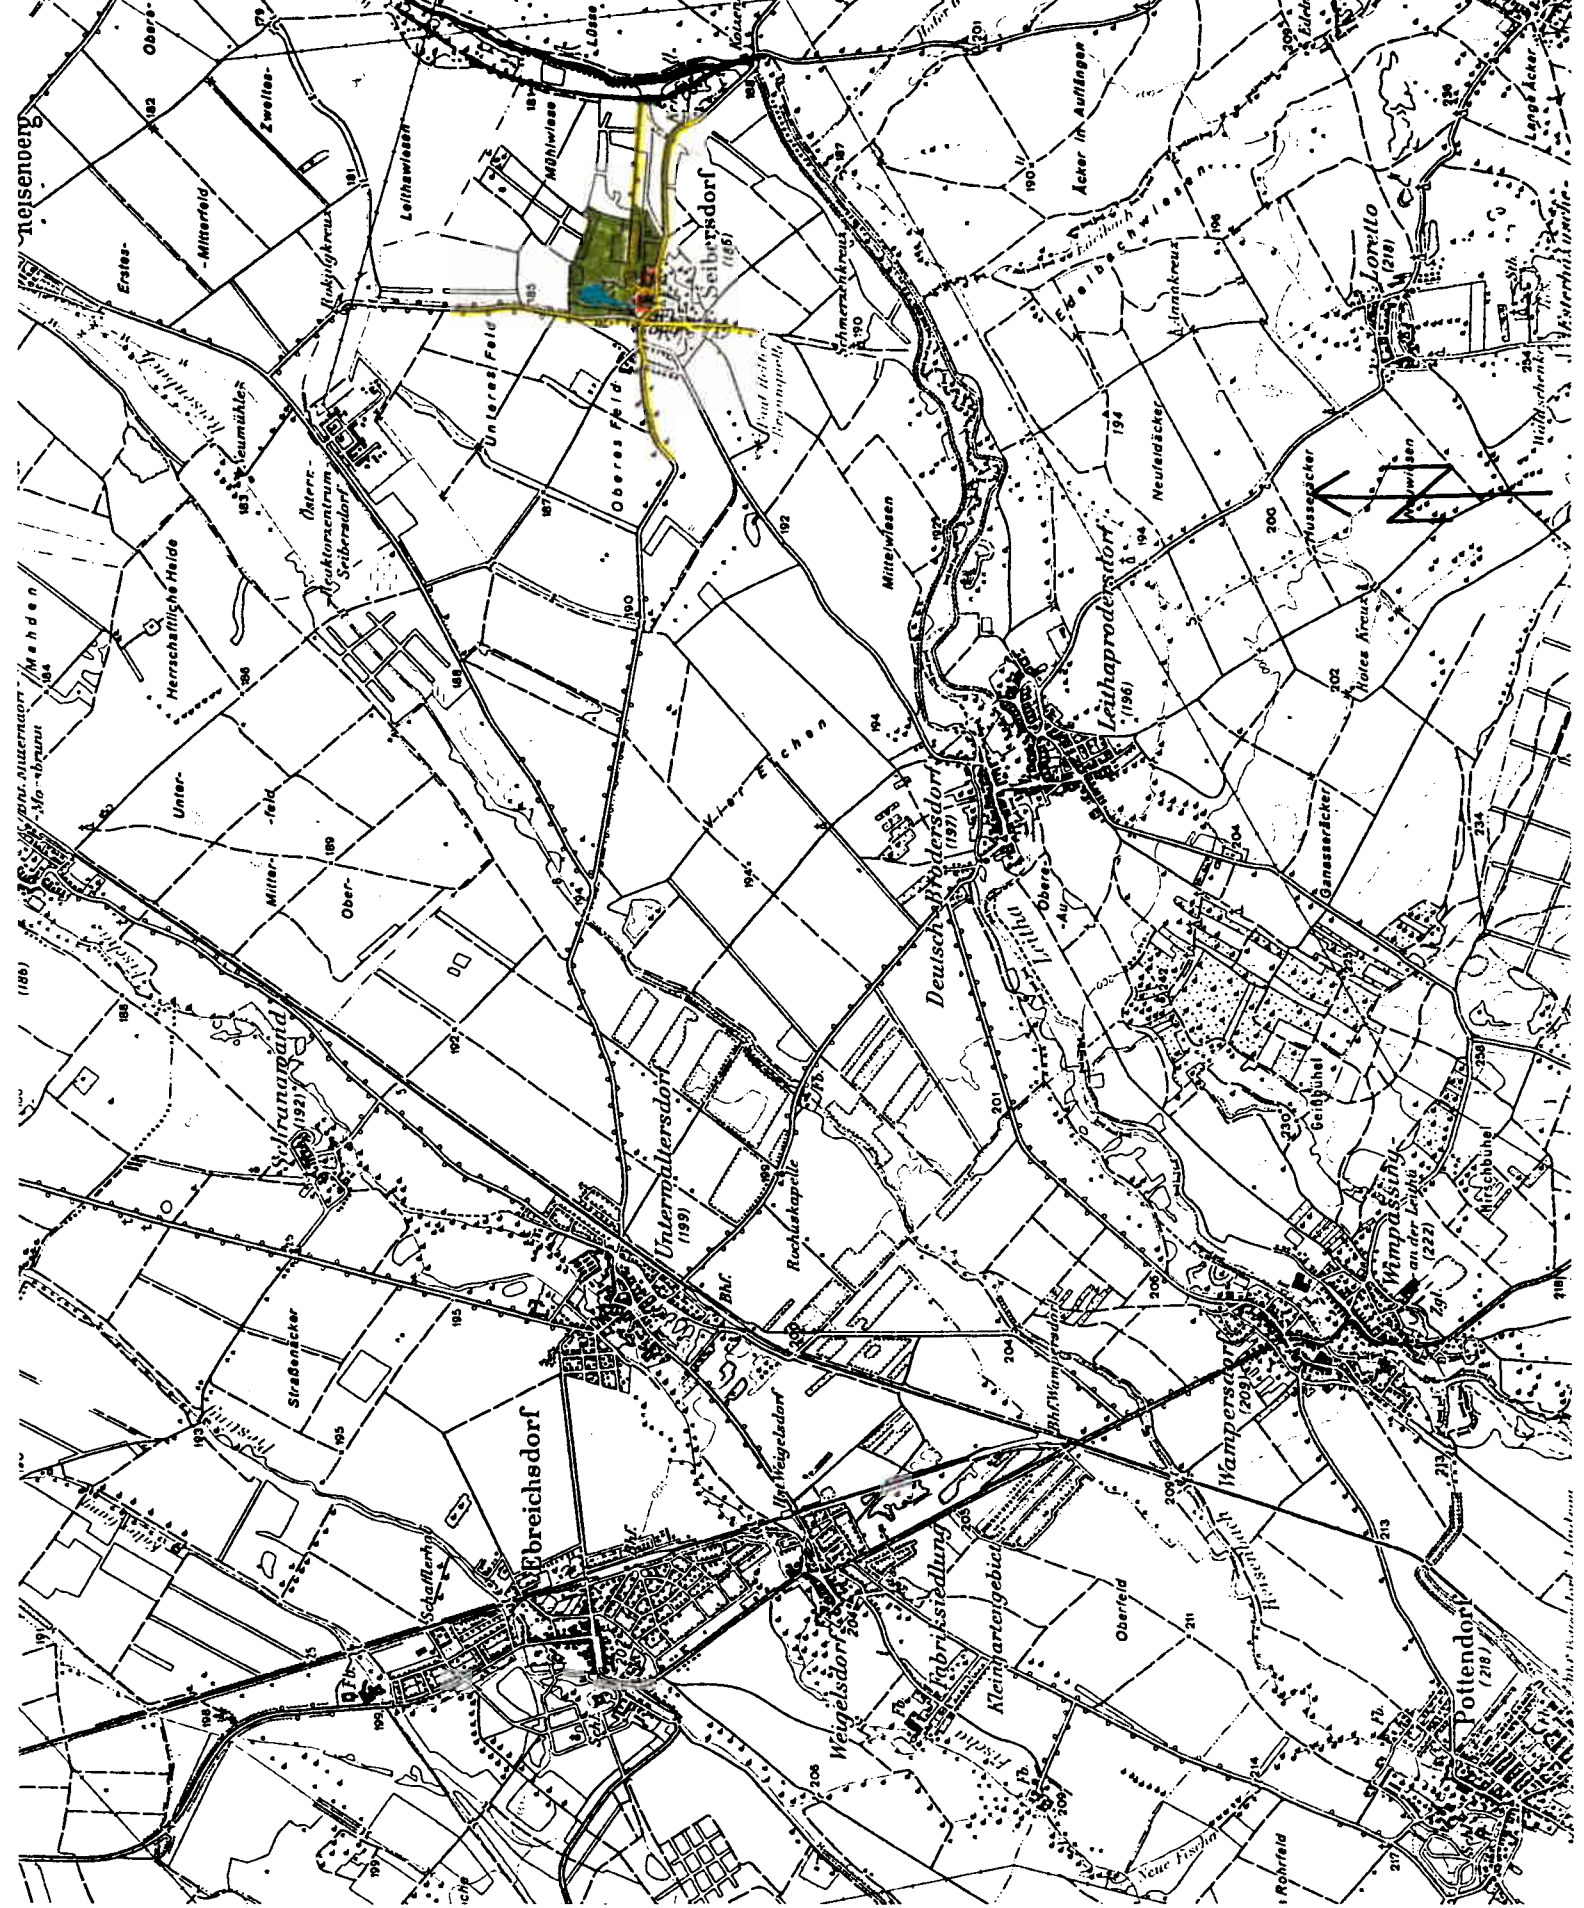

SEIBERSDORF

1754 - 56

M : 1:14400

DIE GRENZKARTE UNGARN - NIEDERÖSTERREICH VON C.J. WALTER

SEIBERSDORF

1974

M : 1:50 000

ÖSTERREICHISCHE KARTE