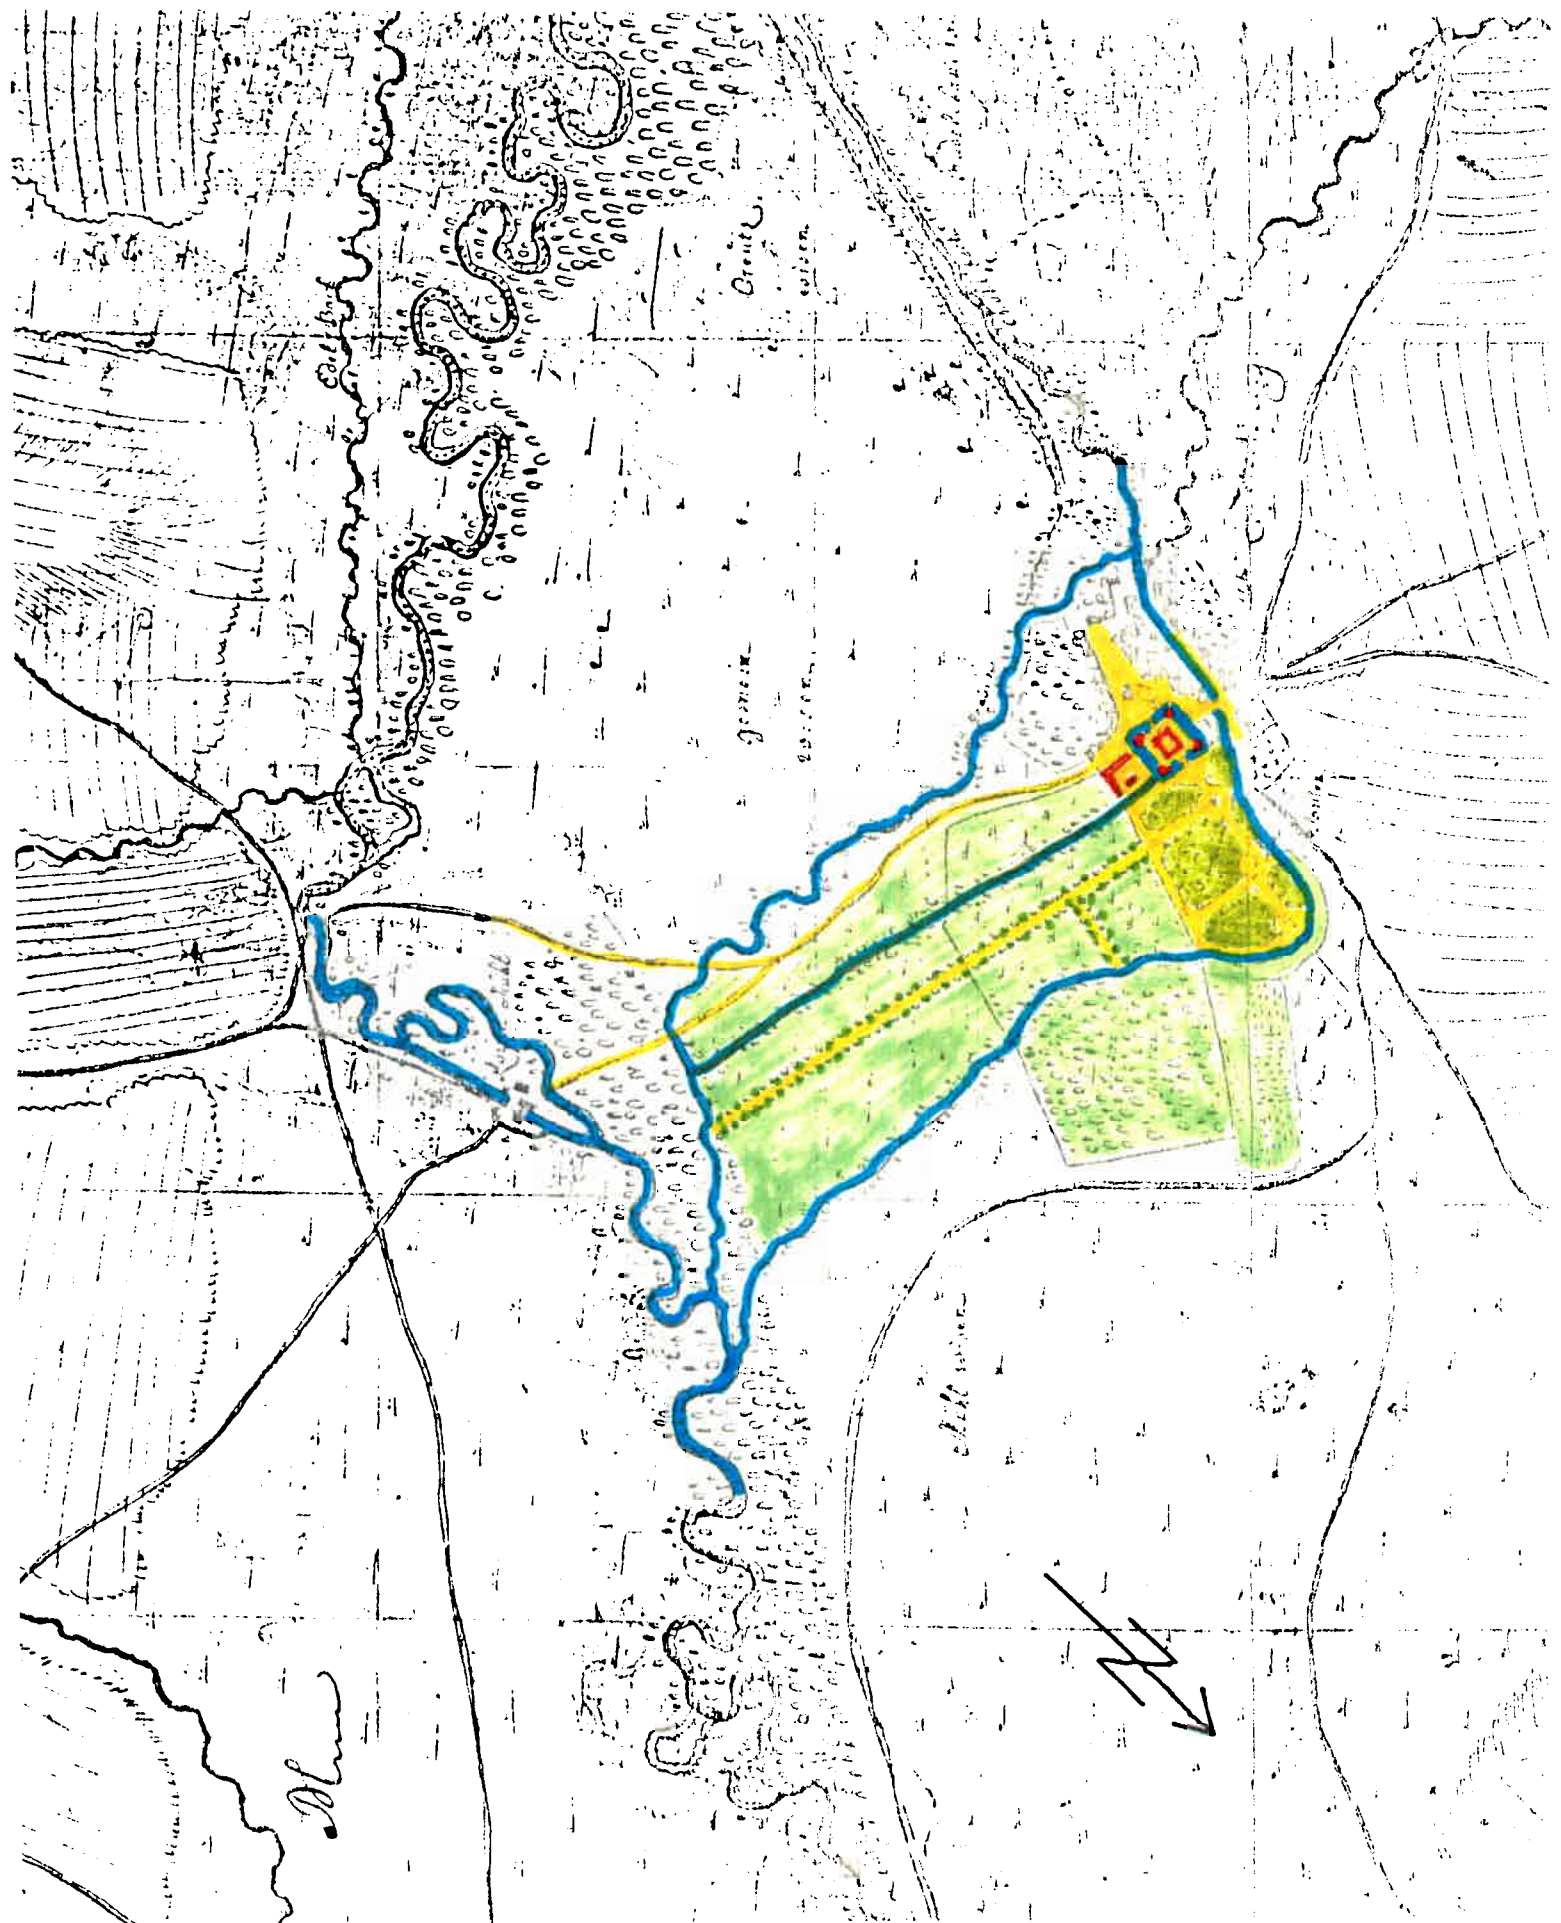

SEIBERSDORF

1754 - 56

M : 1:14400

DIE GRENZKARTE UNGARN - NIEDERÖSTERREICH VON C.J. WALTER

SEIBERSDORF

1974

M : 1:50 000

ÖSTERREICHISCHE KARTE