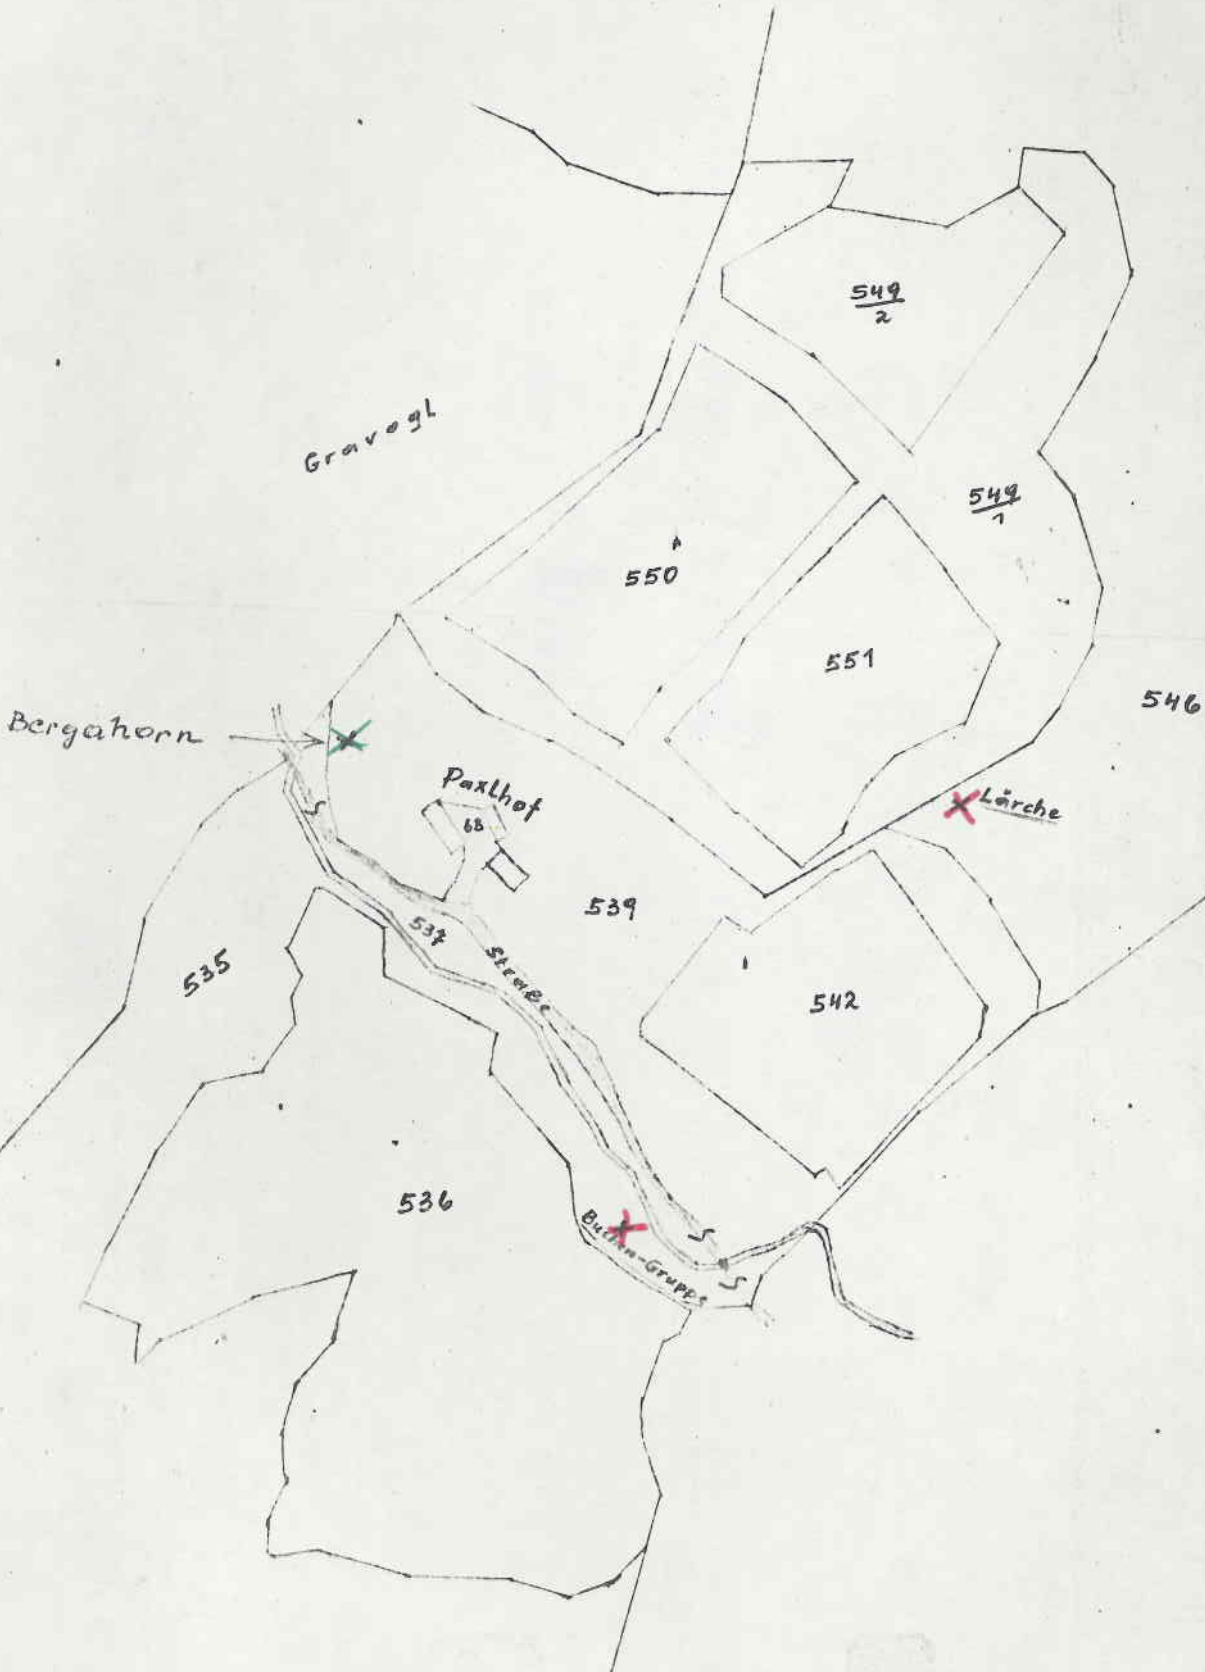

Amt Weifen
"4 ROTBUCHEN"
"1 LÄRICHE"
"1 BERGÄHRORN"
Kd Weidenbachamt

Alt 83 : 1 Lärche Rure: 546
1 Bergahorn Rure: 539
4 Rotbuchen Rure: 535/2
Weyher Heinrich

Alt 83
P: 535/2
4 Rotbuchen
noch keine neue Skizze

Mappenskizze
(Paxthof)

4 ROTBUCHEN
1 LÄRCHEN
1 BERGAHORN
KG Weidenbach-
amt

83
" 4 ROTBUCHEN"
" 1 LÄRCHÉ"
" 1 BERGAHORN"
K& Weiden-
bach am t

Mappenskizze (Paxthof)