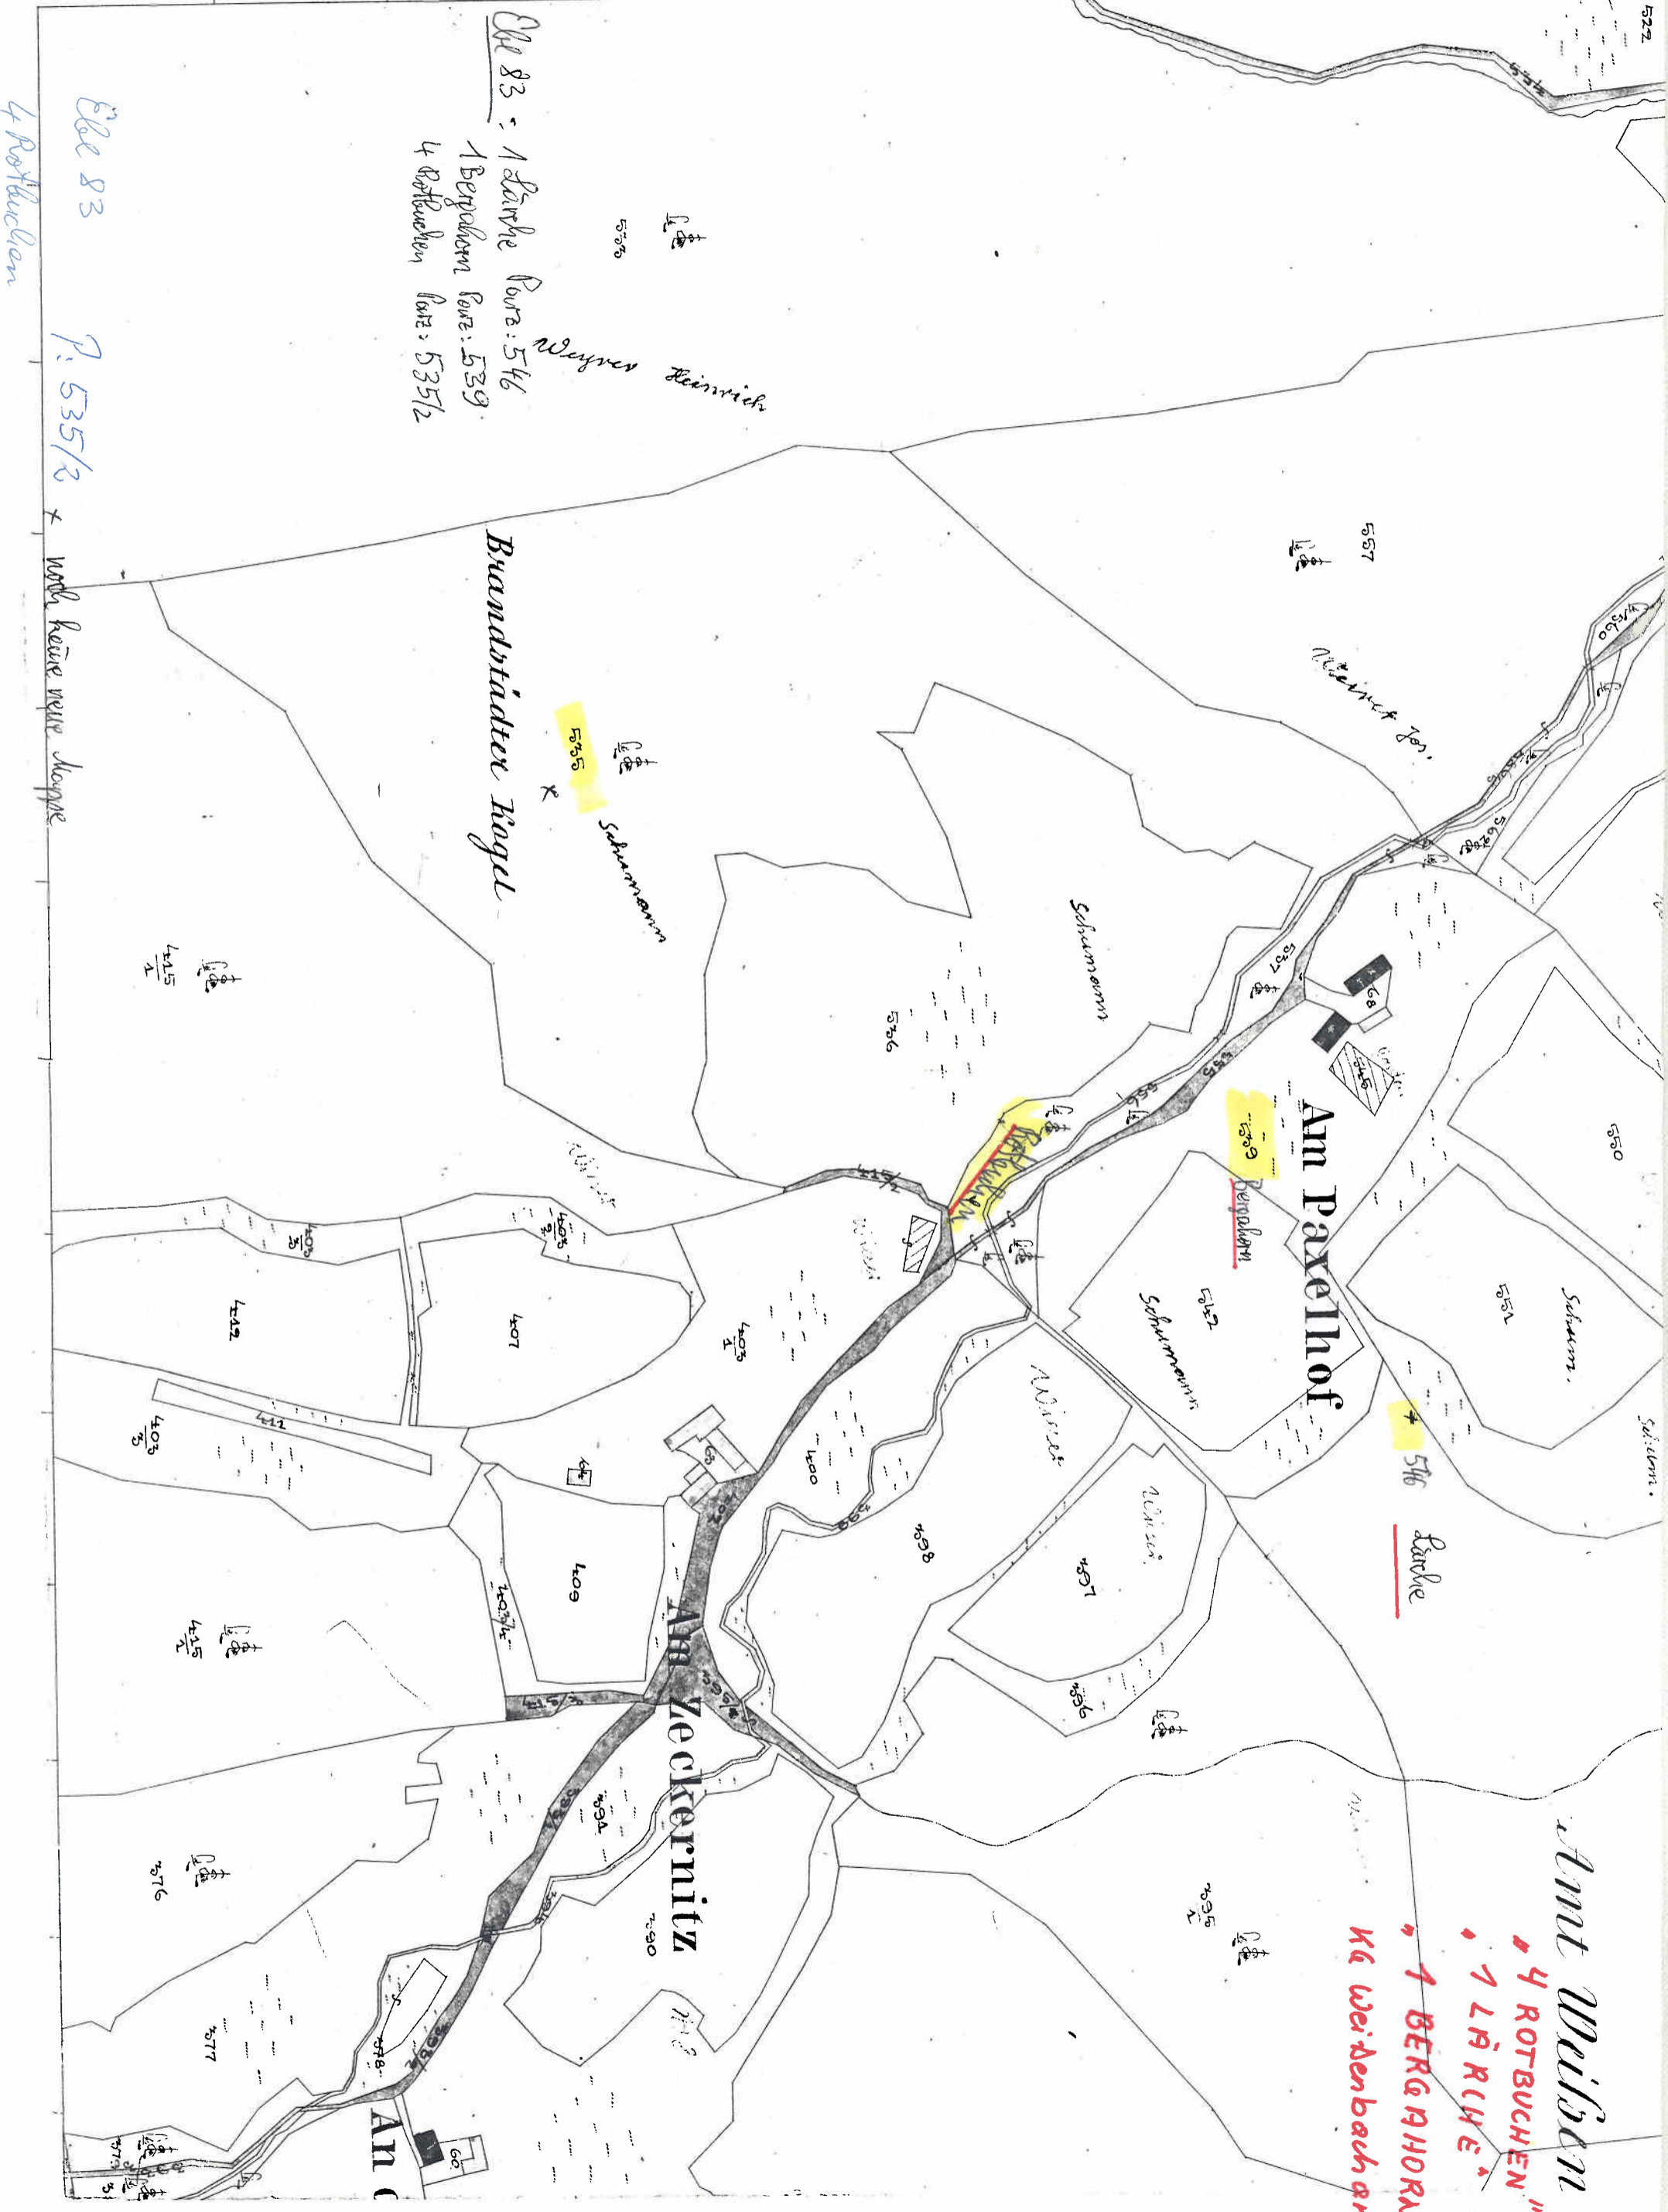

Amt Weifen
"4 ROTBUCHEN"
"1 LÄRICHE"
"1 BERGÄHRORN"
Kd Weidenbachamt

Alt 83 : 1 Lärche Rure: 546
1 Bergahorn Rure: 539
4 Rotbuchen Rure: 535/2
Weyher Heinrich

Alt 83
P: 535/2
4 Rotbuchen
noch keine neue Skizze