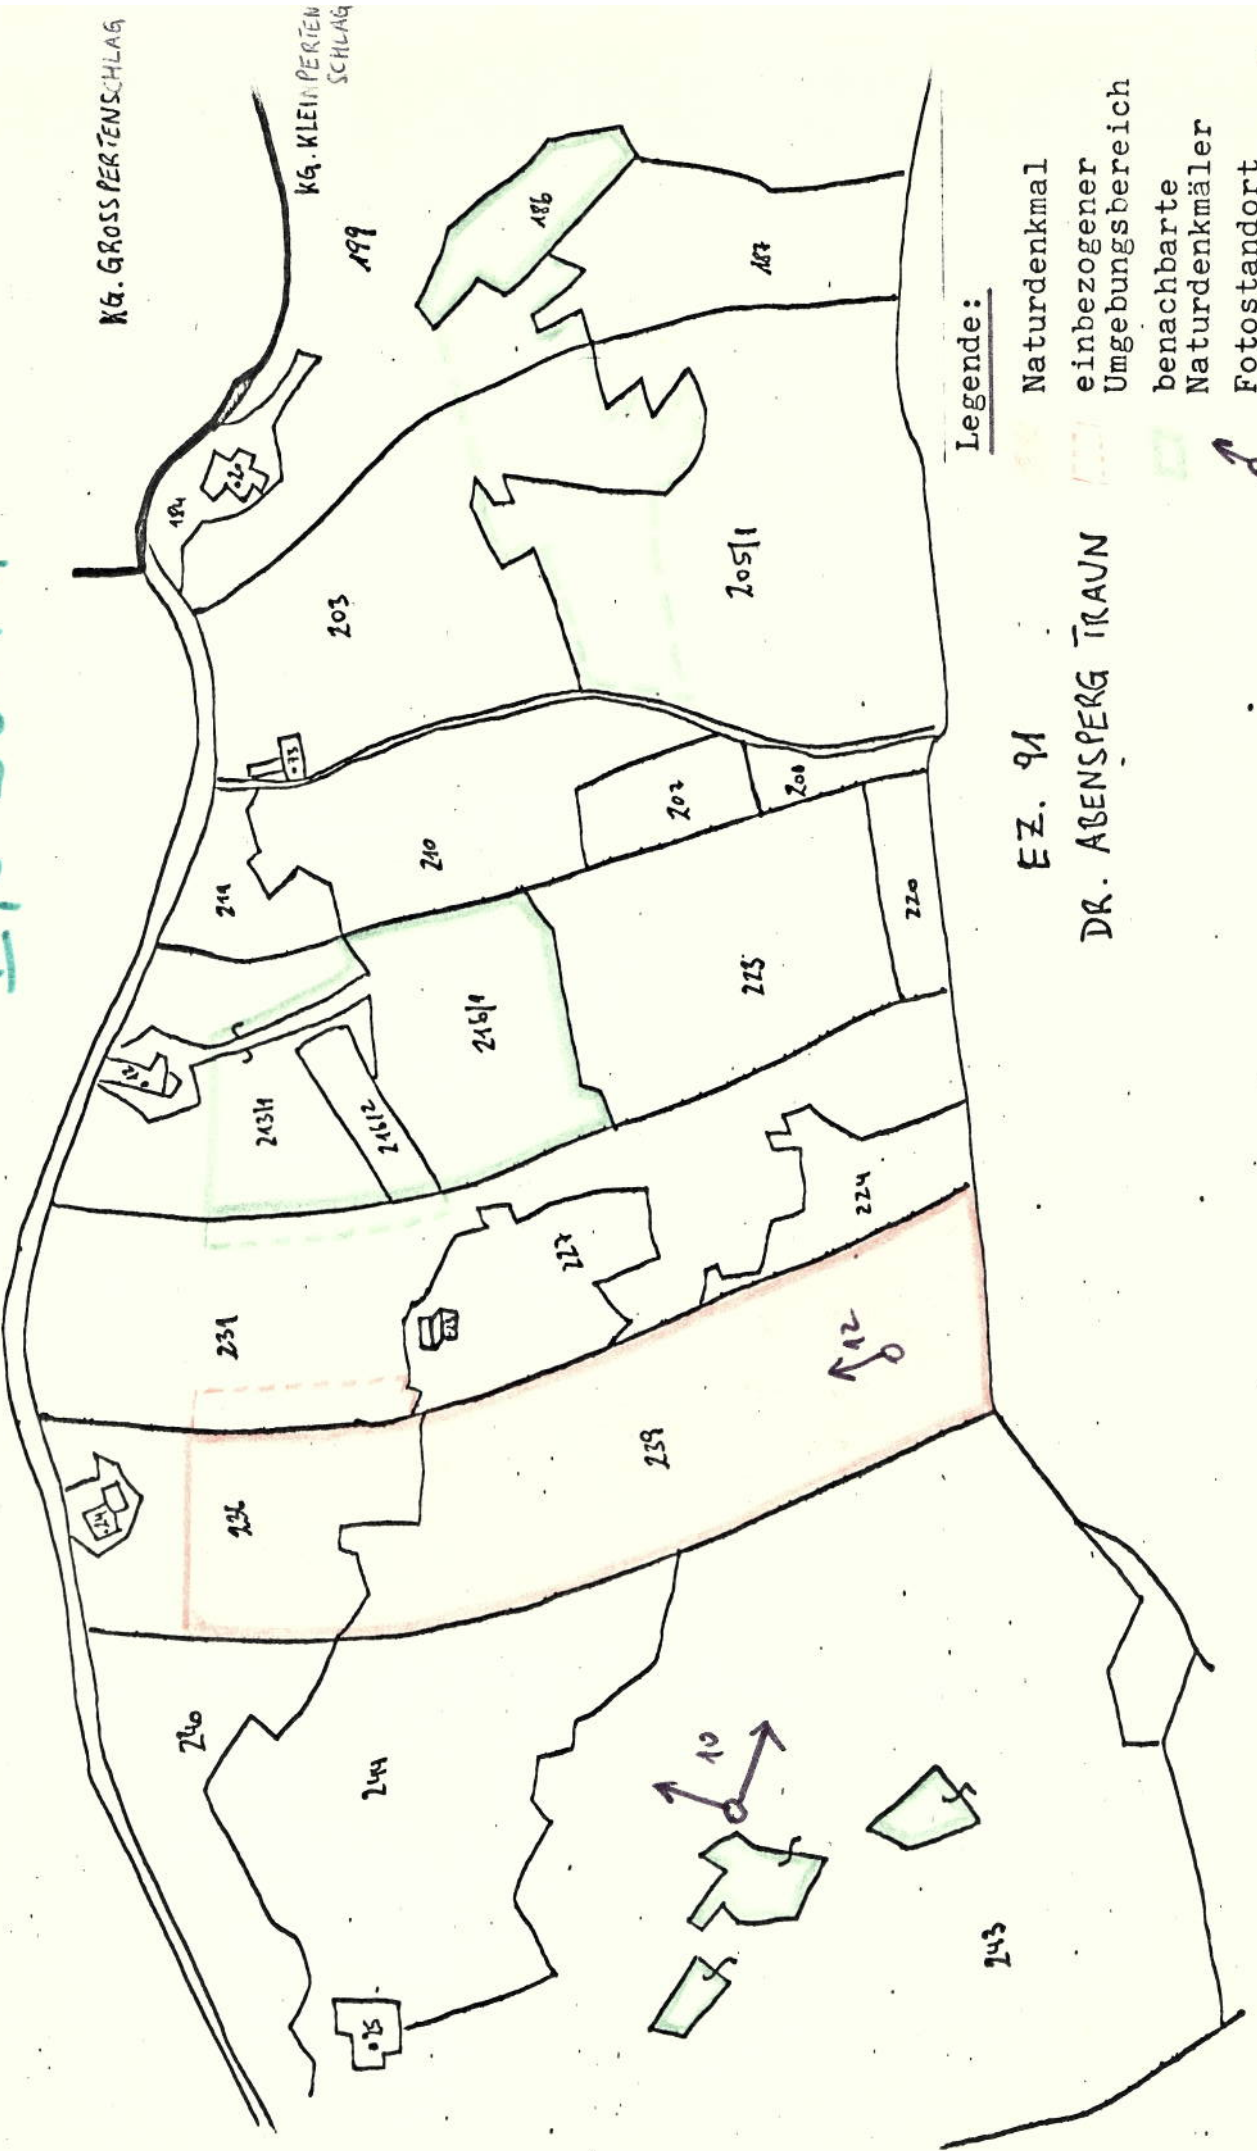

Blockmeer südöstlich von Kleinpertenschlag.

IX-N-7932, B.H. Zwettl.

C2

II/3-36-F1

Legende:

- EZ. 91
- DR. ABENSPERG TRAUEN
- Naturdenkmal
- einbezogener Umgebungsbereich
- benachbarte Naturdenkmäler
- Fotostandort mit Bildnummer