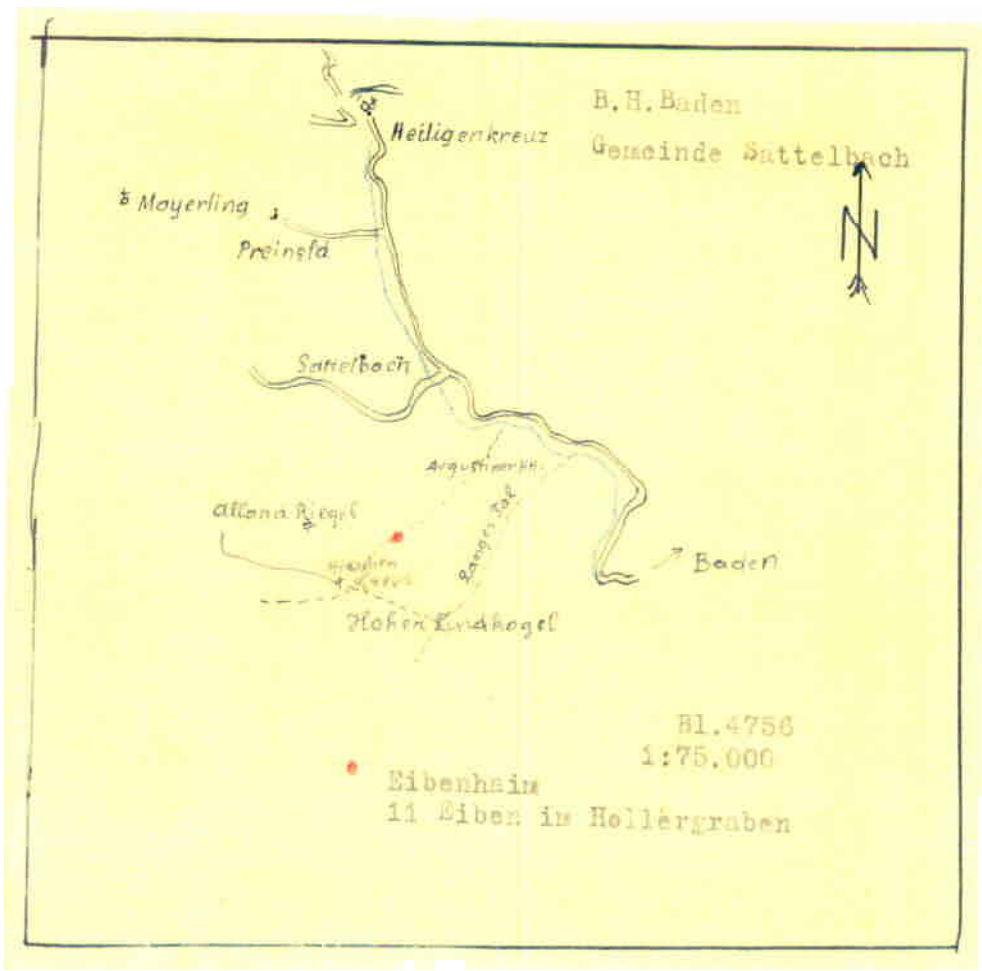

# Auszug aus Revierkarte (Rev. Krainerhütte)

ND., Eibenhain, Kb., Innerer Kältenbergerforst.

ND " EIBENHAIN (13 Eiben)  
Kb. Innerer Kältenbergerforst  
N.R. 46

Naturdenkmal

No. 1  
4. März 1991

r e u z