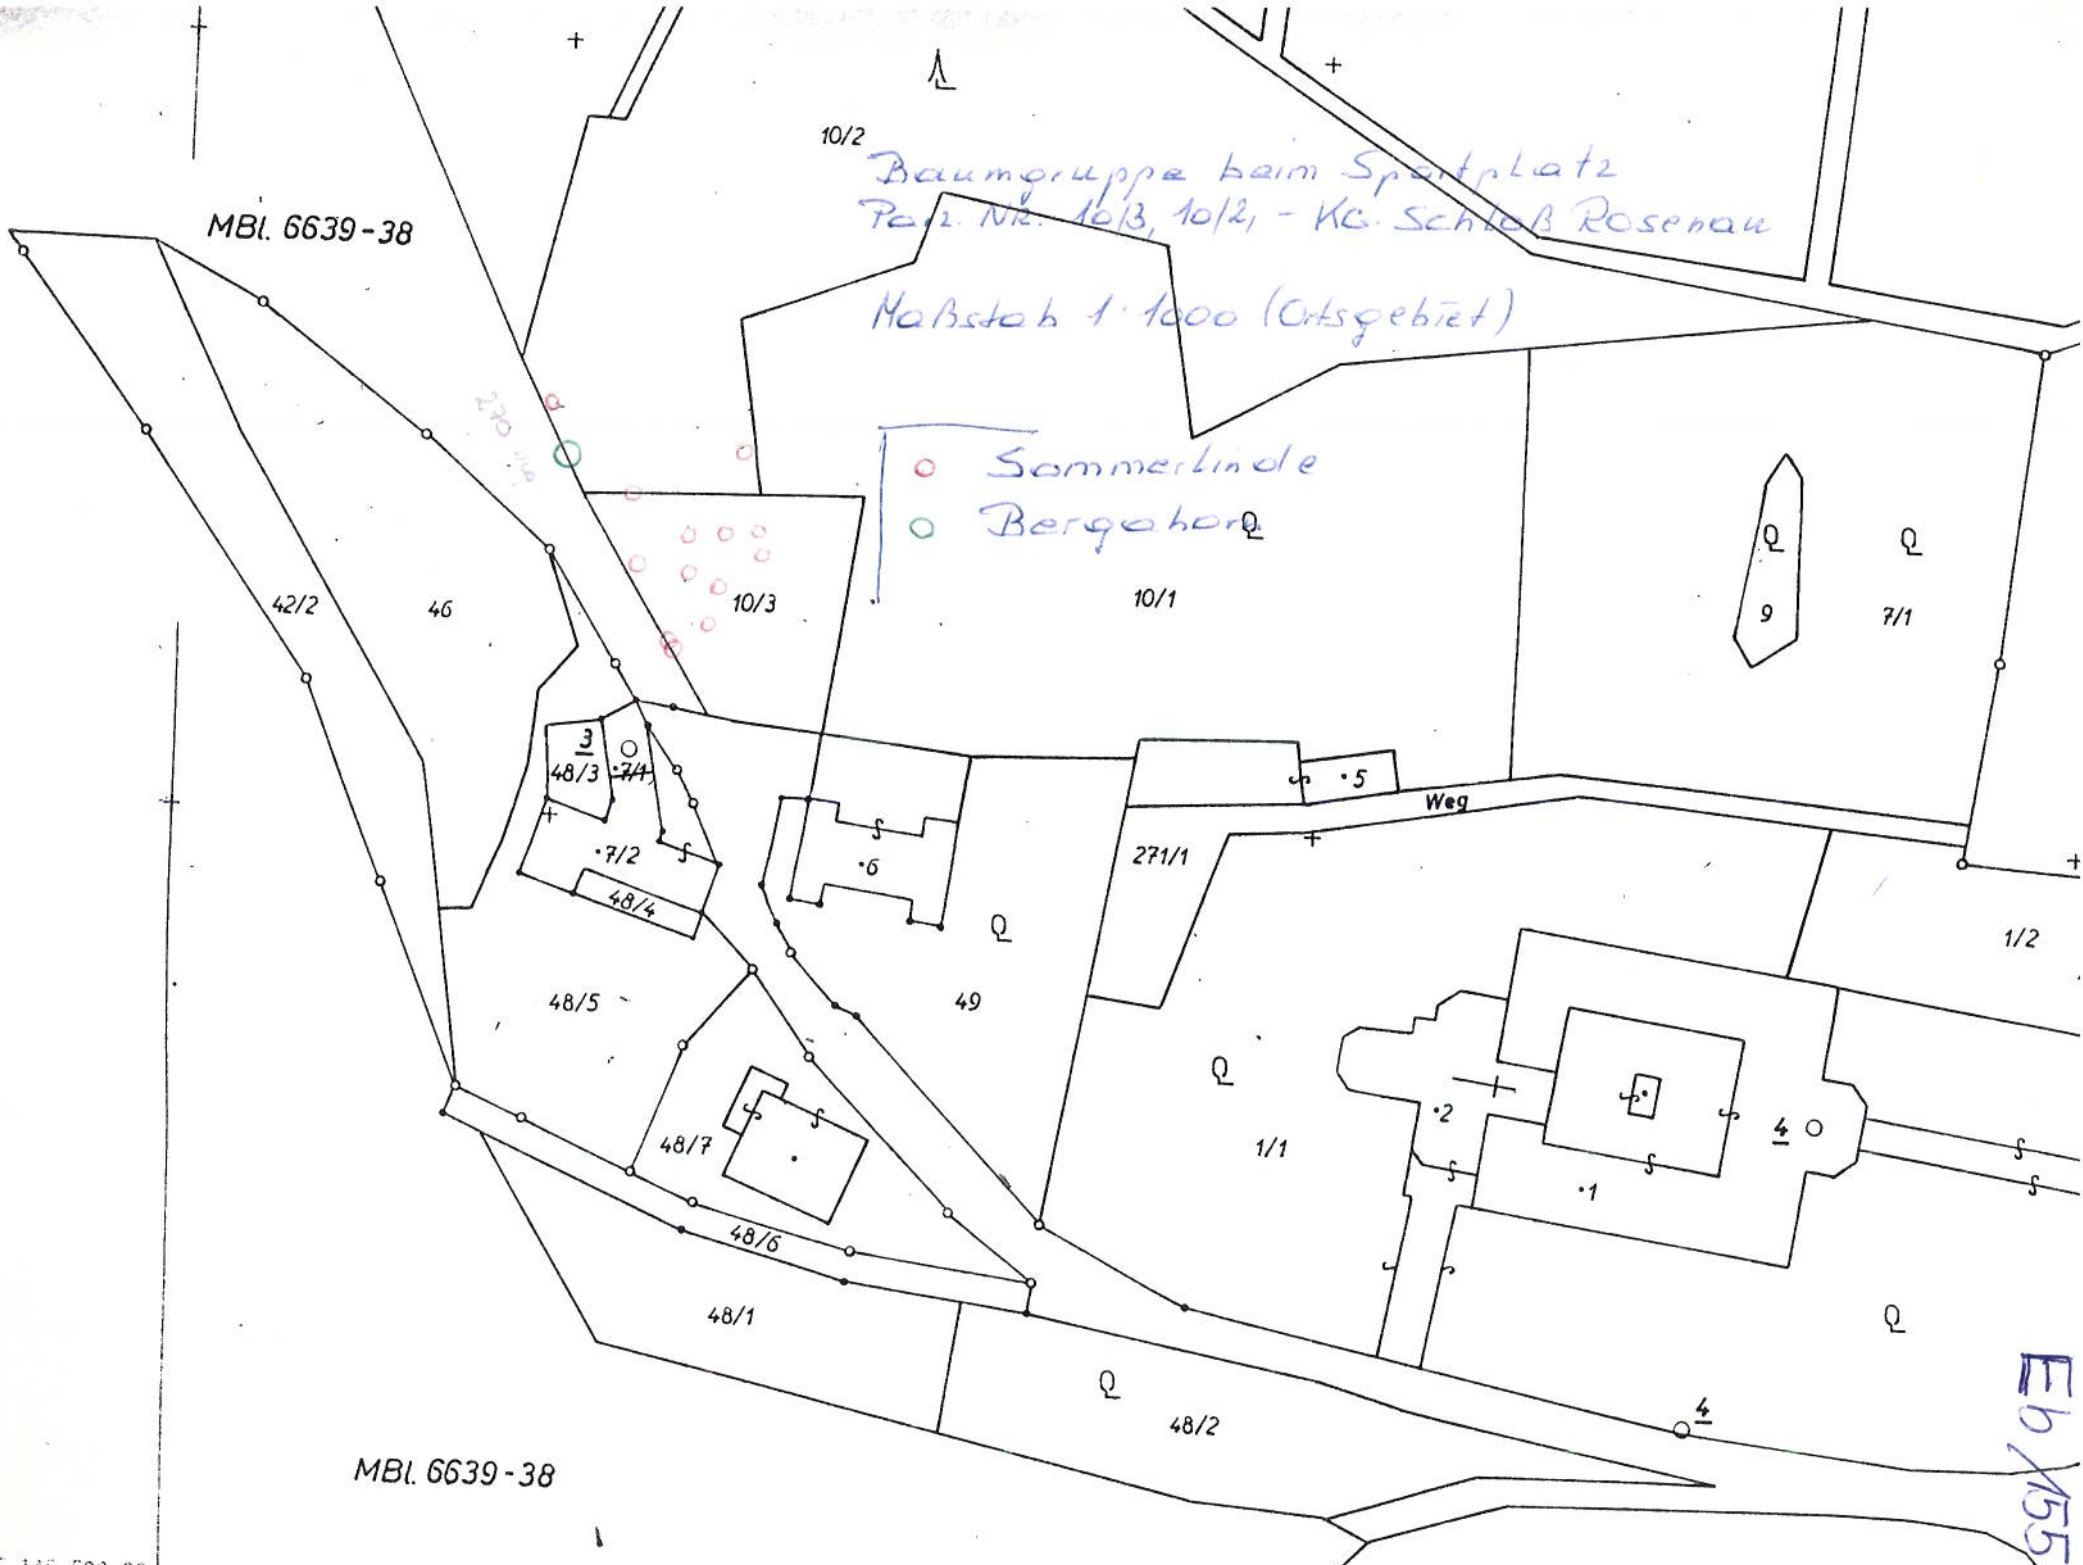

Ebb 155

MBL 6639-38

MBL 6639-38

05 395 500 00

115/2

N

Handwritten notes in German, including 'Sommerhof' and 'Weg'.

MBL 6639-38

10/2

Baumgruppe beim Sportplatz  
Pap. Nr. 10/3, 10/2, - KG. Schloß Rosenau

Maßstab 1:1000 (Ortsgebiet)

○ Sommerlinde  
○ Bergahorn

MBL 6639-38

E6/155