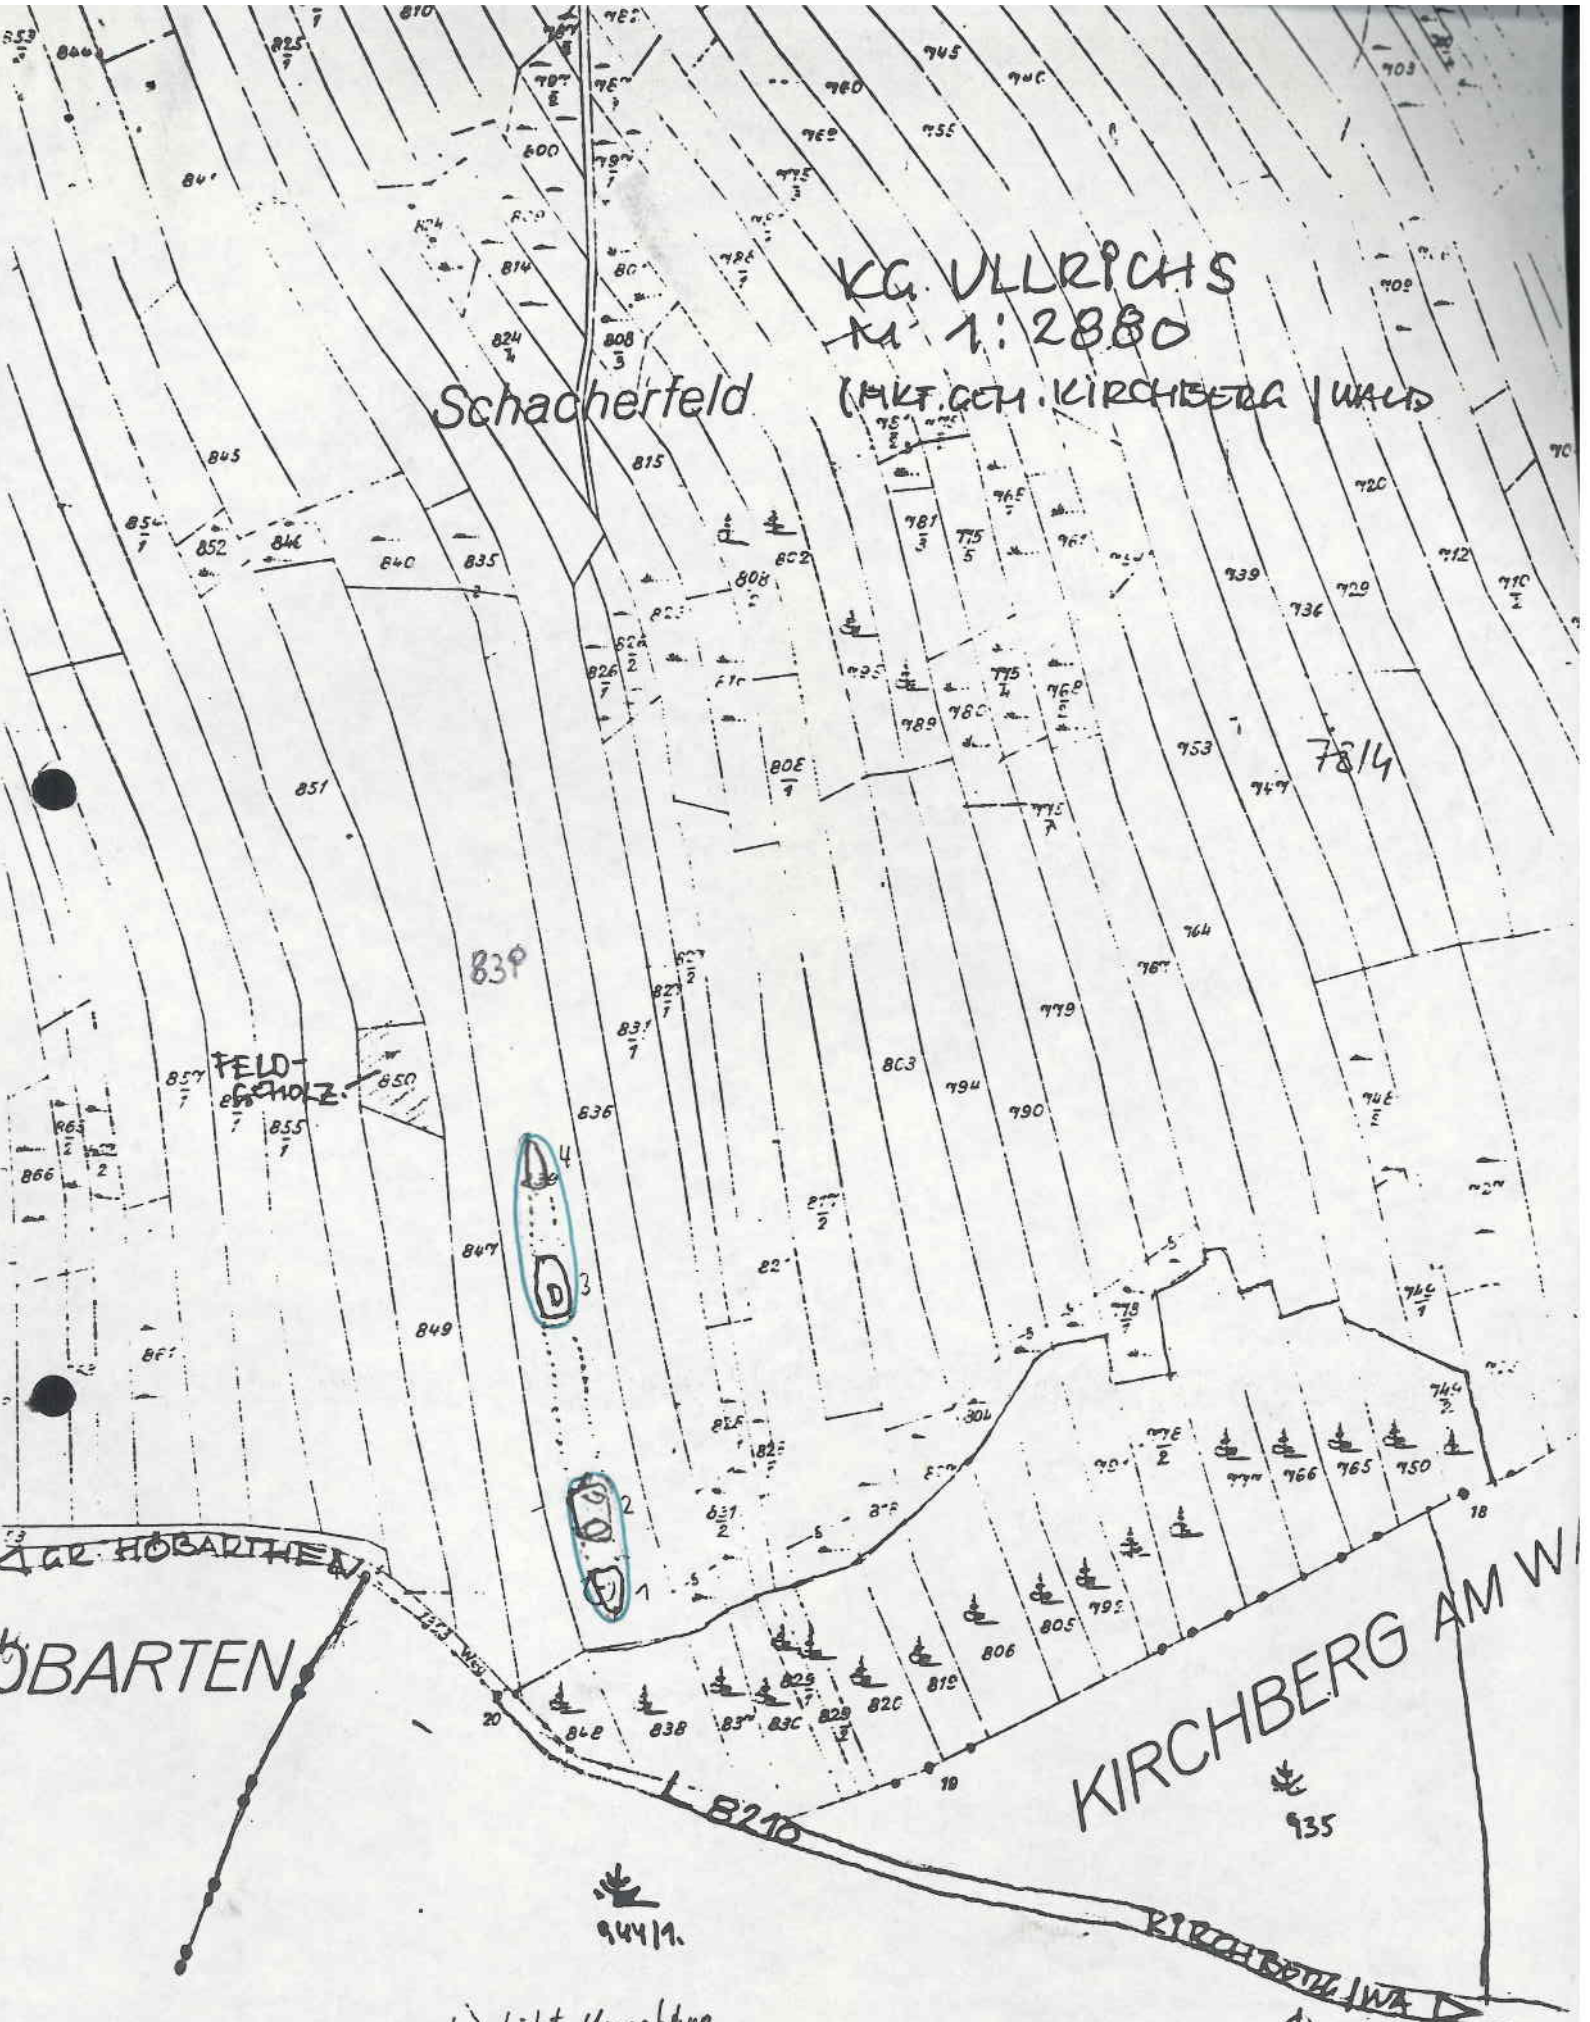

15°

15° 5'

48°

45'

Schacherfeld

KG. VLLRICH'S
Nr. 1: 2880

(MKT. GEM. KIRCHBERG | WALD)

FELD-SCHOLZ

GR. HOBARTHEN

HOBARTHEN

KIRCHBERG AM W

KIRCHBERG AM W

mitgeschützte Umgebung,
1m breit von der Basis der
Felsbildungen

NATURDENKMAL
"KINDUSTEIN"