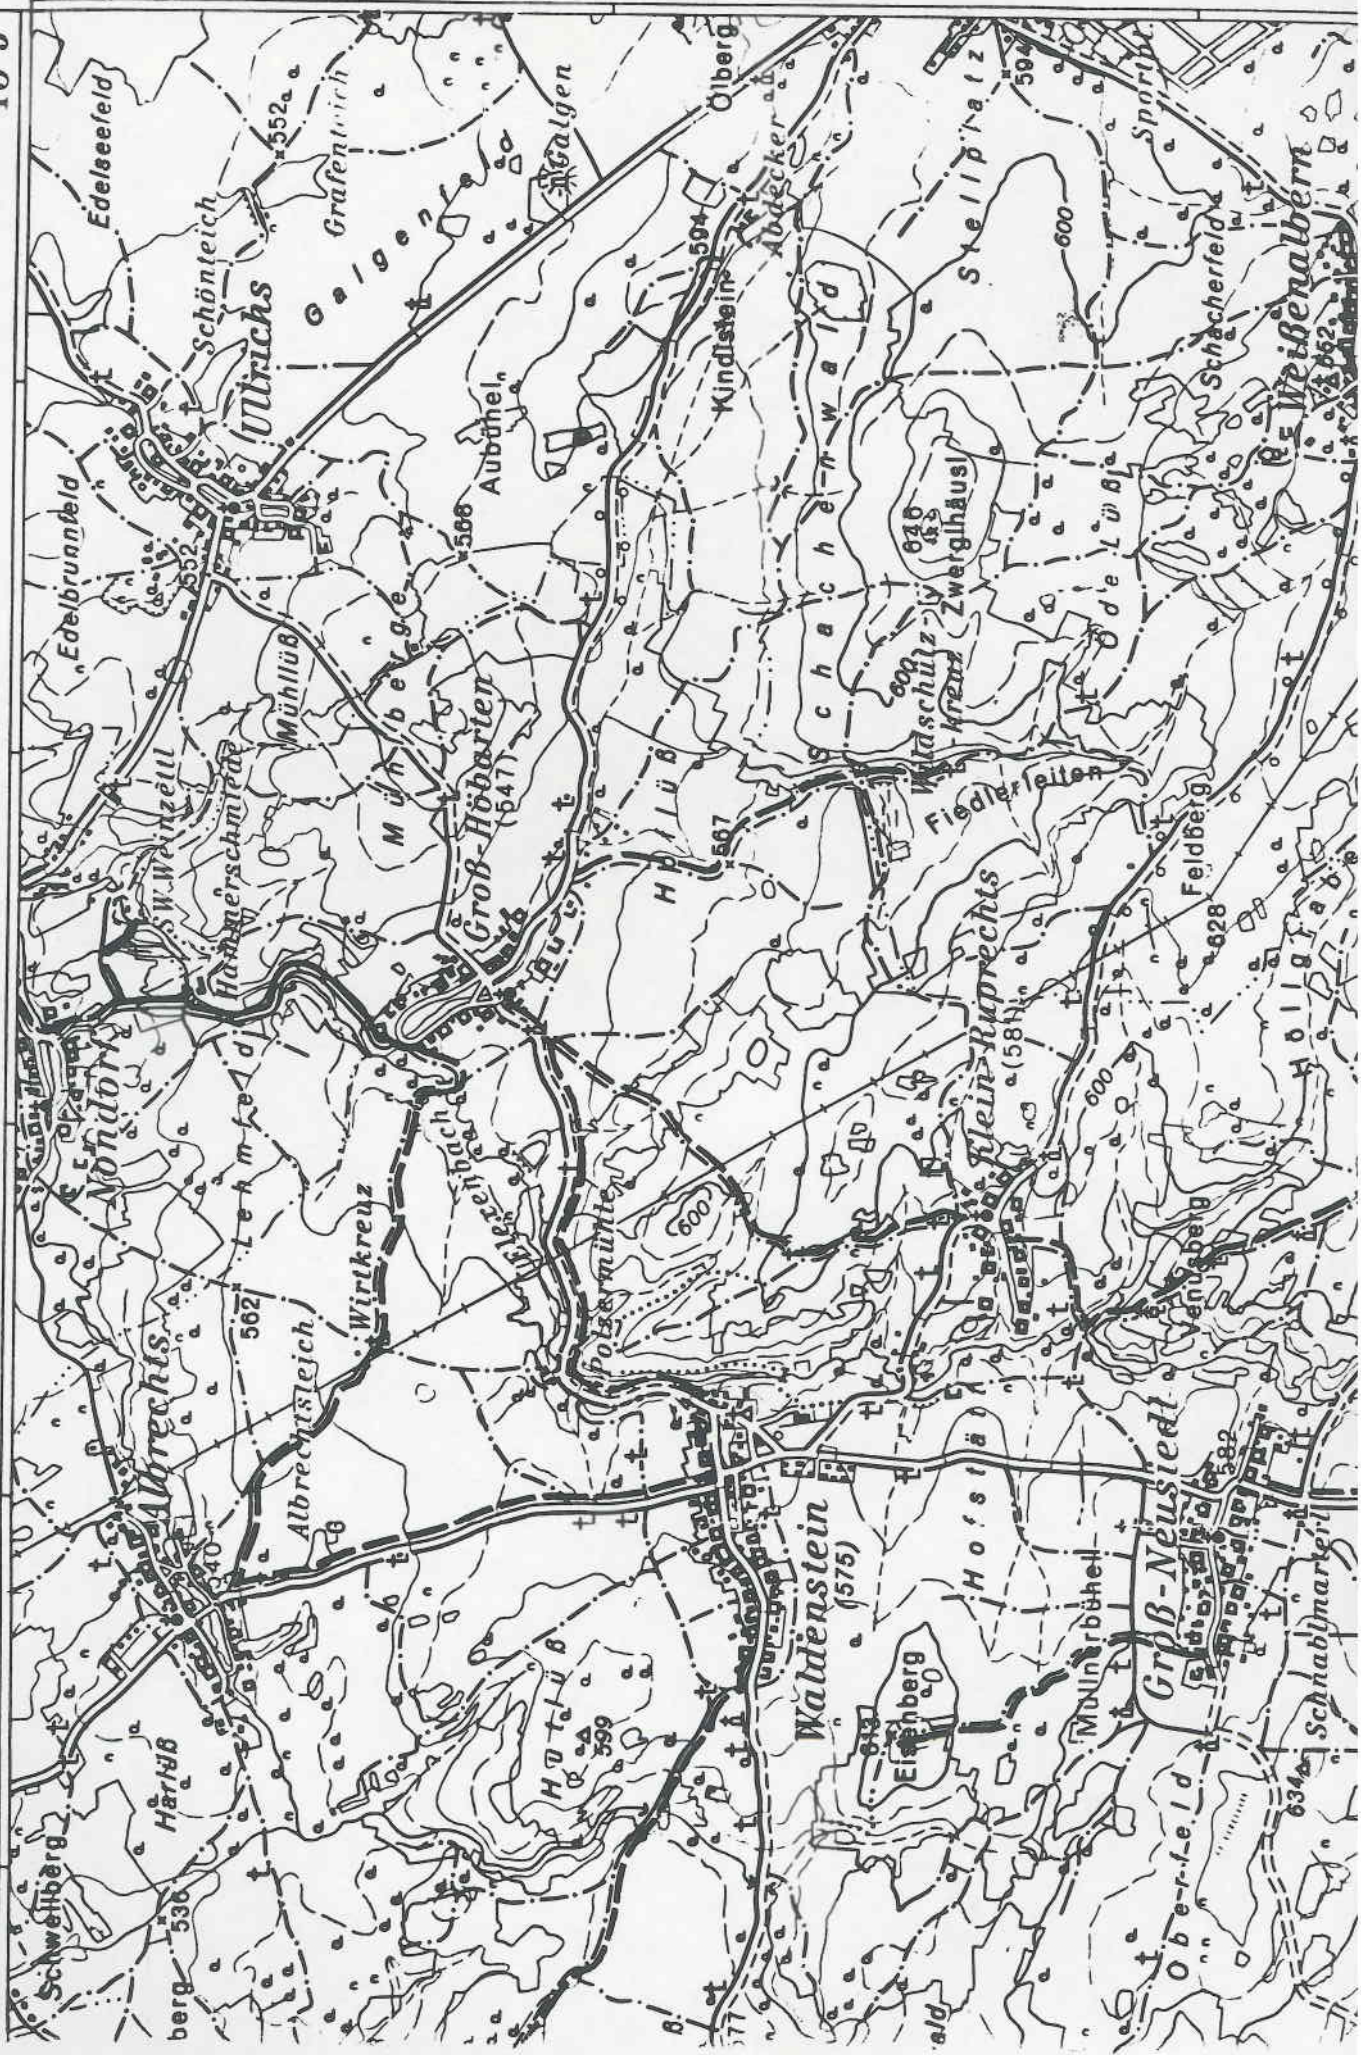

15°

15° 5'

48°

45'

Schacherfeld

KG. VLLRICH'S
Nr. 1: 2880

(MKT. GEM. KIRCHBERG | WALD)

FELD-SCHOLZ

GR. HOBARTHEN

HOBARTHEN

KIRCHBERG AM W

KIRCHBERG AM W

mitgeschützte Umgebung,
1m breit von der Basis der
Felsbildungen

NATURDENKMAL
"KINDUSTEIN"