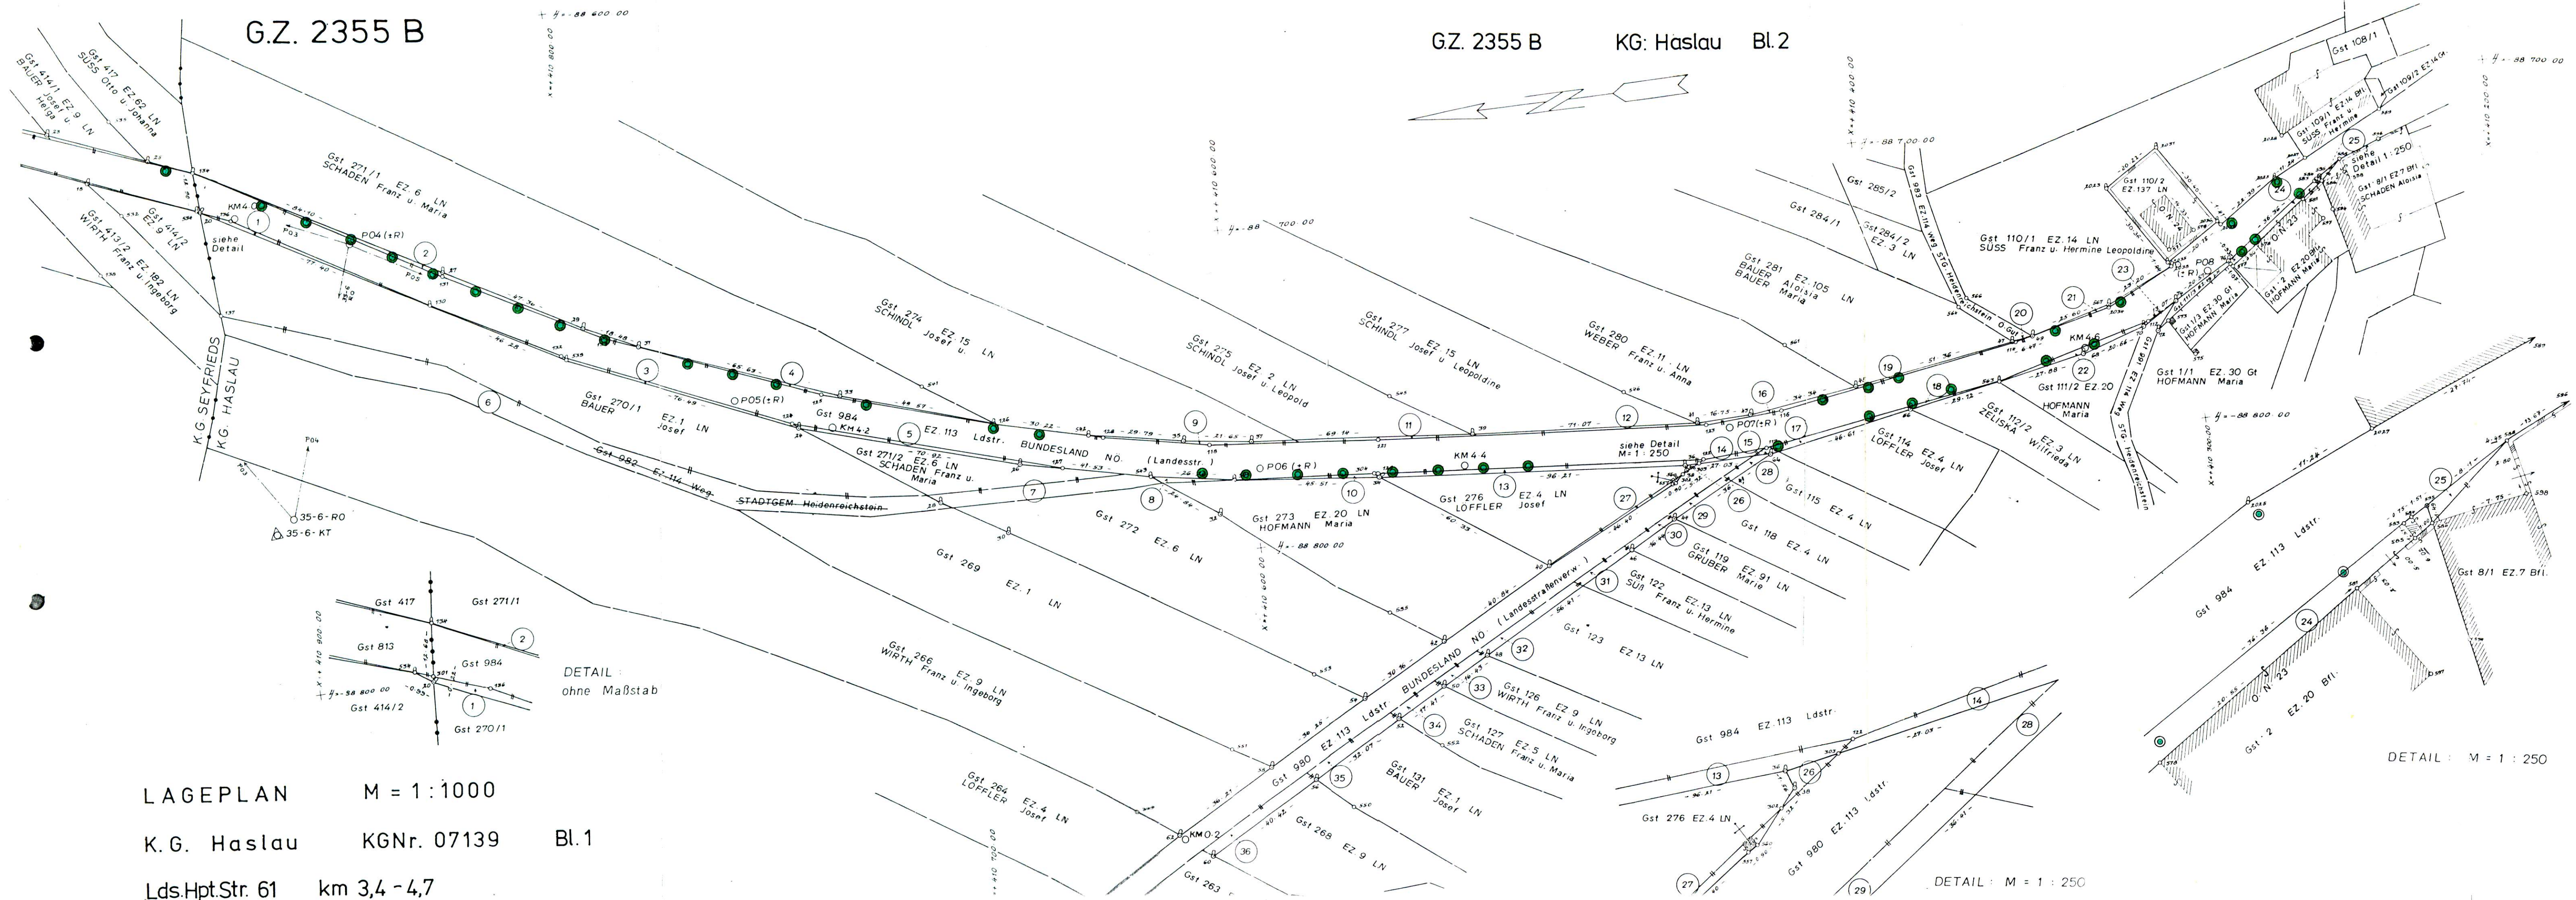

G.Z. 2355 A

LAGEPLAN M = 1:1000
 K.G. Seyfrieds KGNr. 07140 Bl.1
 Lds.Hpt.Str. 61 km 3,4-4,7

G.Z. 2355 A KG: Seyfrieds Bl.2

G.Z. 2355 B

G.Z. 2355 B

KG: Haslau Bl.2

DETAIL: ohne Maßstab

DETAIL: M = 1 : 250

DETAIL: M = 1 : 250

LAGEPLAN M = 1 : 1000
 K.G. Haslau KGNr. 07139 Bl.1
 Lds.Hpt.Str. 61 km 3,4 - 4,7