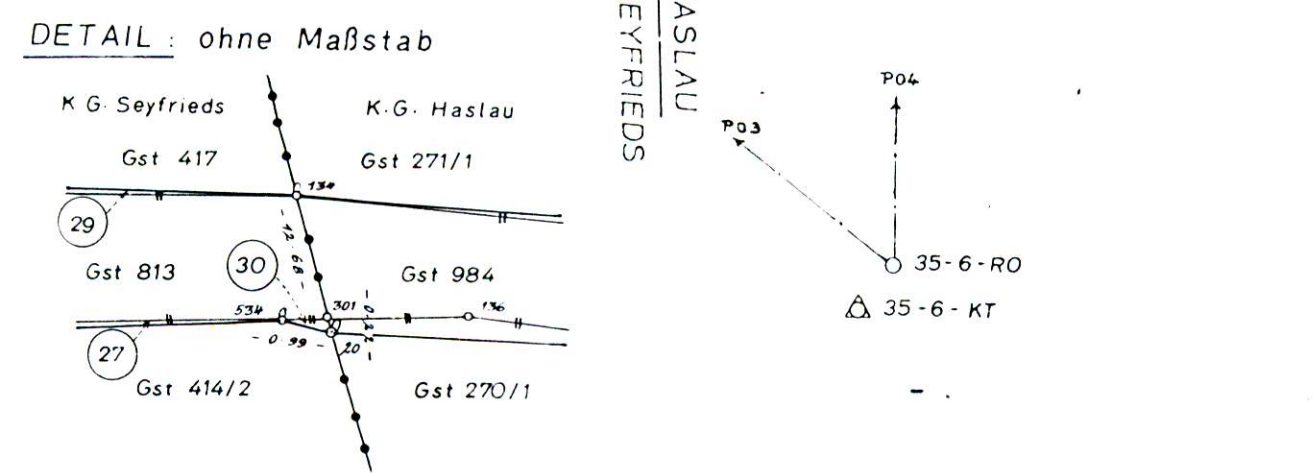

G.Z. 2355 A

LAGEPLAN M = 1:1000
 K.G. Seyfrieds KGNr. 07140 Bl.1
 Lds.Hpt.Str. 61 km 3,4-4,7

G.Z. 2355 A KG: Seyfrieds Bl.2

G.Z. 2355 B

G.Z. 2355 B

KG: Haslau Bl.2

DETAIL: ohne Maßstab

DETAIL: M = 1 : 250

DETAIL: M = 1 : 250

LAGEPLAN M = 1 : 1000
 K.G. Haslau KGNr. 07139 Bl.1
 Lds.Hpt.Str. 61 km 3,4 - 4,7