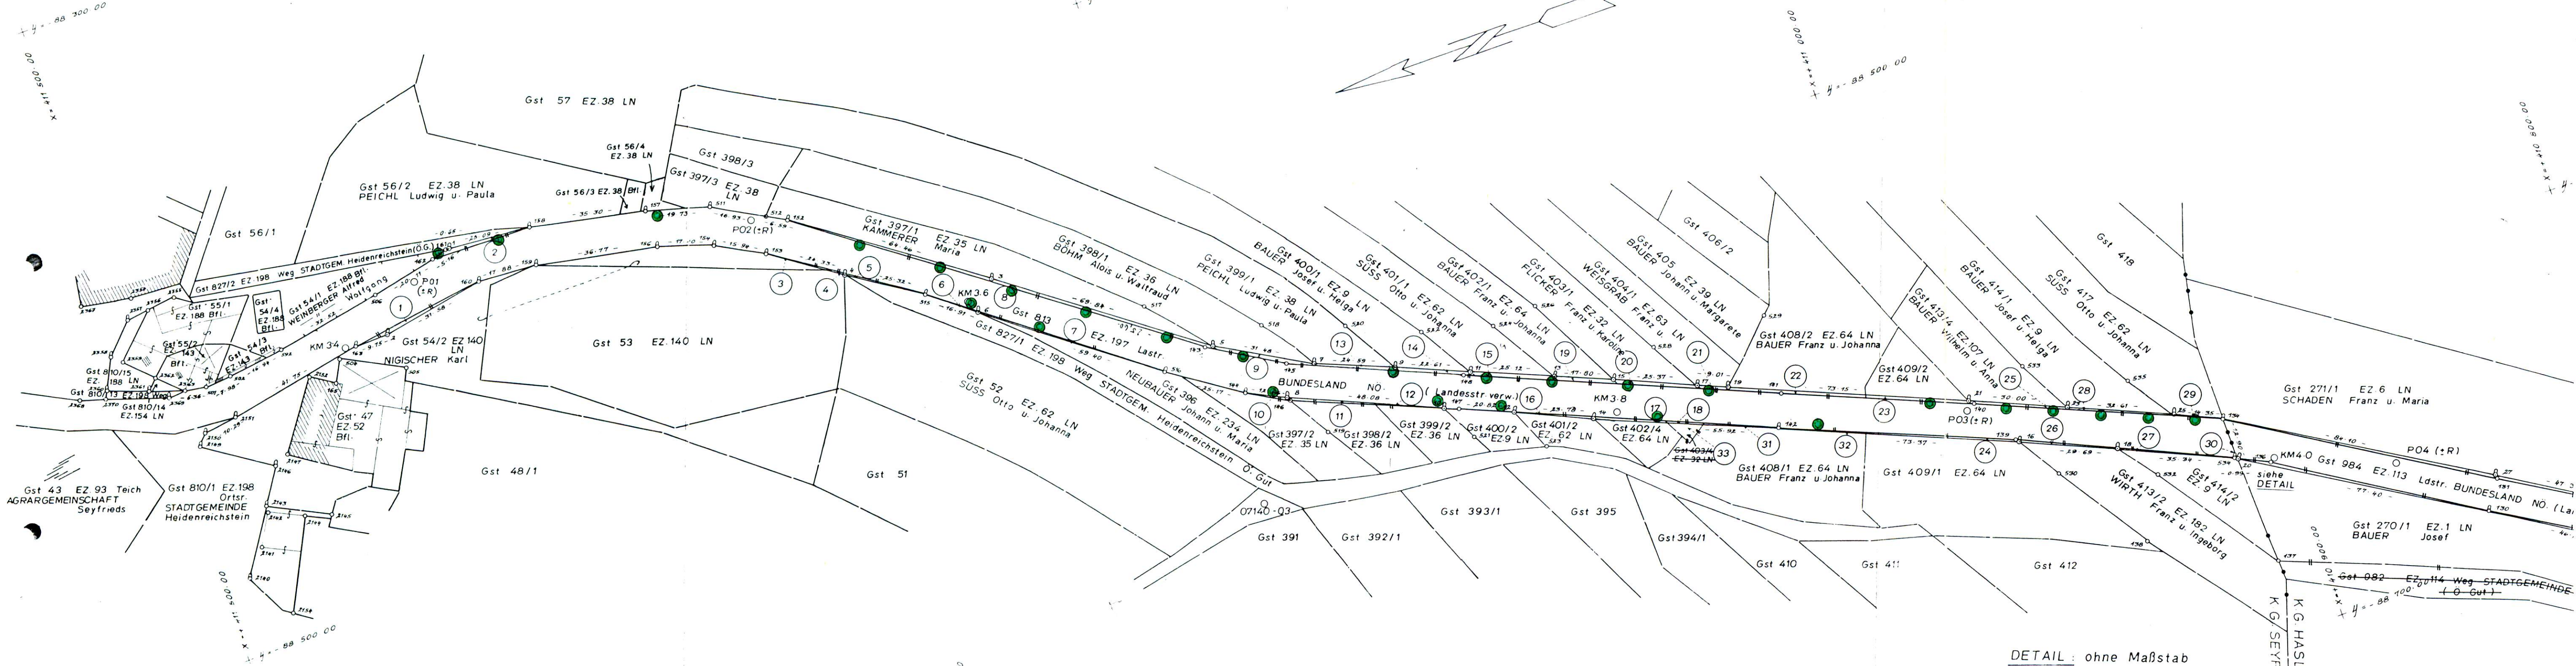

G.Z. 2355 A

LAGEPLAN M = 1:1000
 K.G. Seyfrieds KGNr. 07140 Bl.1
 Lds.Hpt.Str. 61 km 3,4-4,7

G.Z. 2355 A KG: Seyfrieds Bl.2

G.Z. 2355 B

G.Z. 2355 B

KG: Haslau Bl.2

DETAIL: ohne Maßstab

DETAIL: M = 1 : 250

DETAIL: M = 1 : 250

LAGEPLAN M = 1 : 1000
 K.G. Haslau KGNr. 07139 Bl.1
 Lds.Hpt.Str. 61 km 3,4 - 4,7