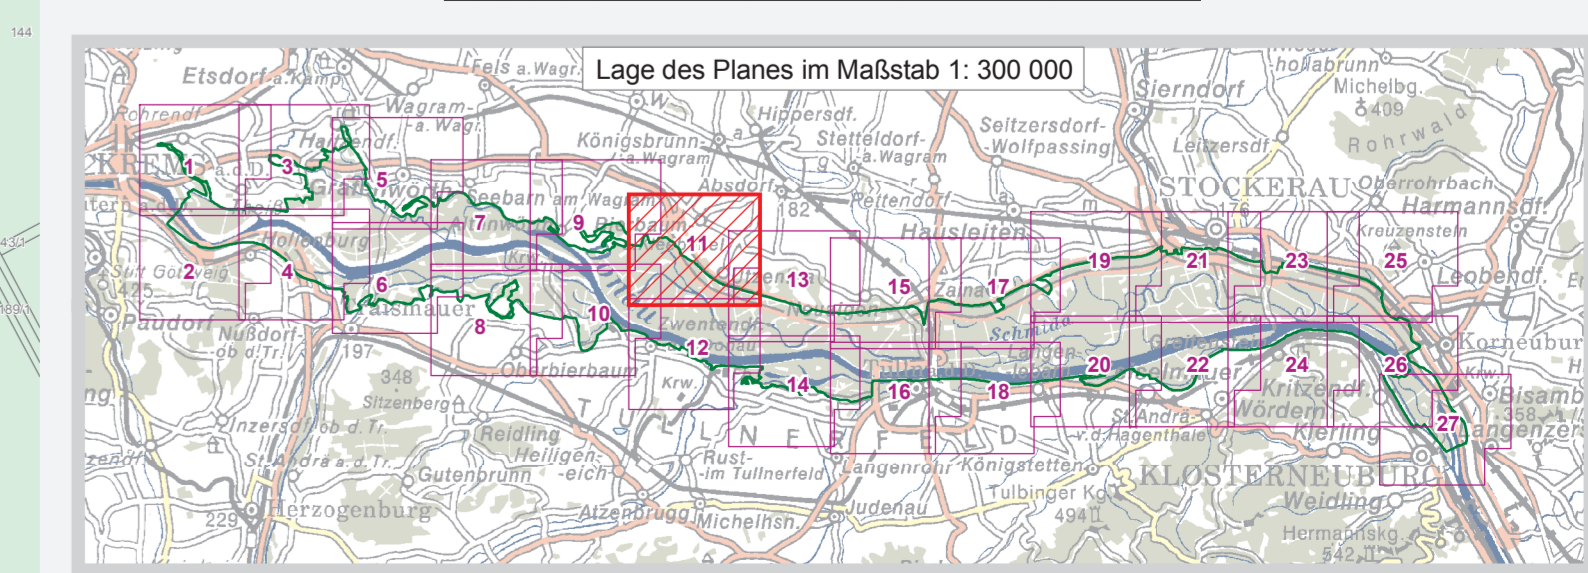

**EUROPASCHUTZGEBIET
FFH-GEBIET
TULLNERFELDER DONAU-AUEN**

- FFH-Gebiet
- Gebietsgrenze
- Grundstücksgrenze/Grundstücksnummer
- Verwaltungsgrenzen**
- Landesgrenze
- Bezirksgrenze
- Gemeindegrenze
- Katastralgemeindegrenze

Maßstab 1 : 5 000

100 0 100 200 300 400 m

Quellen:
DNK: BEV, Gr. L, 1080 Wien
Naturschutzrech. Festl.: Amt der NÖ Leg., Abt. Naturschutz