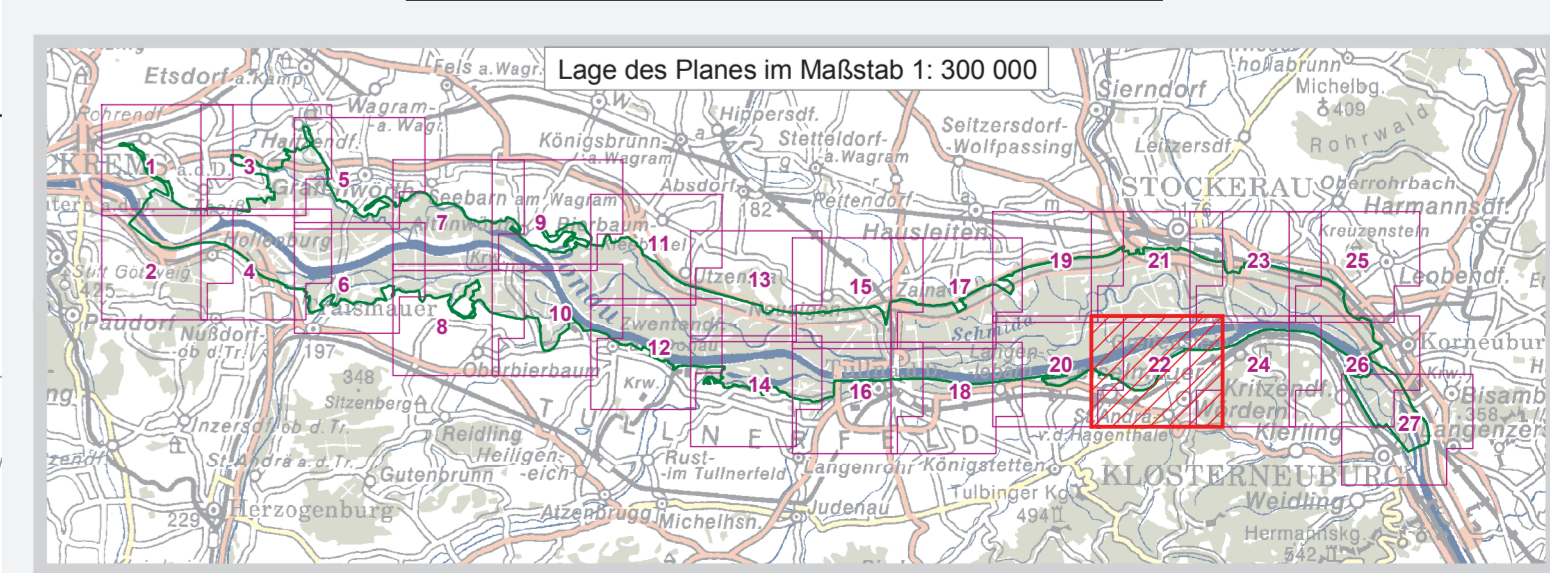

**EUROPASCHUTZGEBIET
FFH-GEBIET
TULLNERFELDER DONAU-AUEN**

- FFH-Gebiet
- Gebietsgrenze
- Grundstücksgrenze/Grundstücksnummer
- **Verwaltungsgrenzen**
- Landesgrenze
- Bezirksgrenze
- Gemeindegrenze
- Katastralgemeindegrenze

Maßstab 1 : 5 000