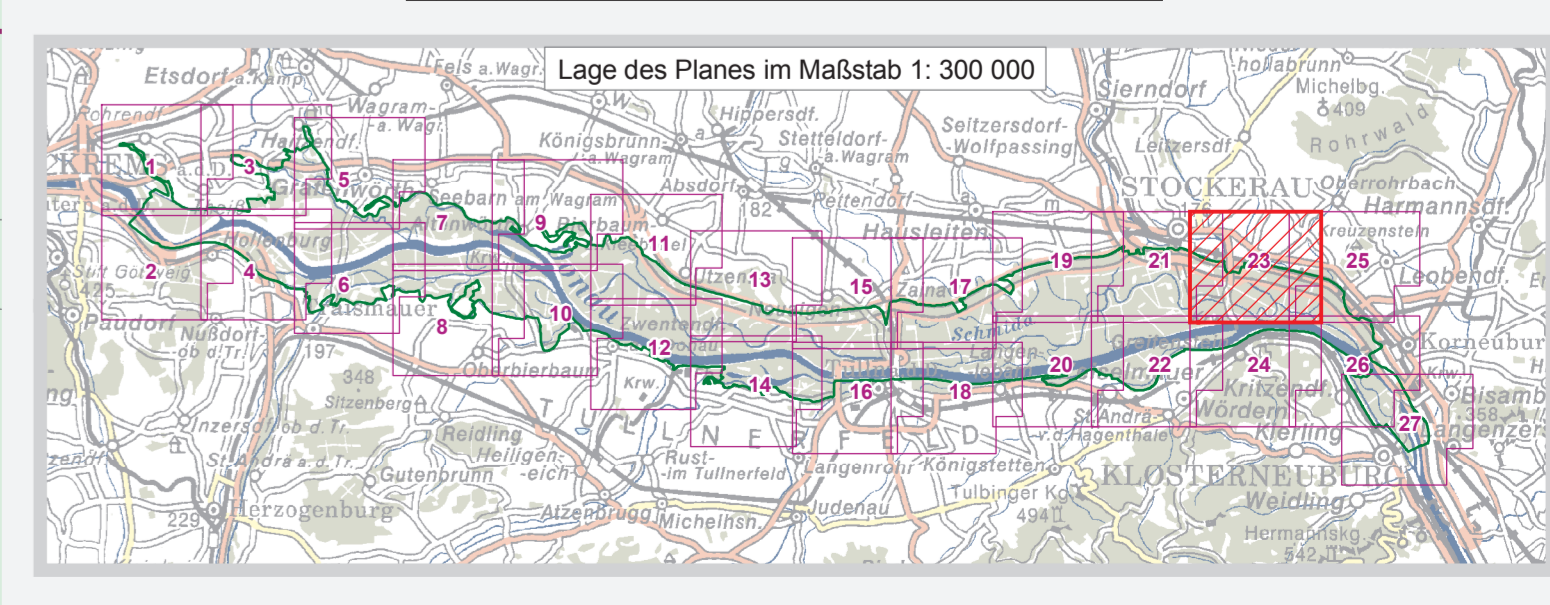

**EUROPASCHUTZGEBIET
FFH-GEBIET
TULLNERFELDER DONAU-AUEN**

- FFH-Gebiet
- Gebietsgrenze
- Grundstücksgrenze/Grundstücksnummer
- Verwaltungsgrenzen**
- Landesgrenze
- Bezirksgrenze
- Gemeindegrenze
- Katastralgemeindegrenze

Maßstab 1 : 5 000

Quellen:
GIS: BEV, Gr. L, 1080 Wien
Naturschutzrechtl. Festl.: Amt der NÖ Leg., Abt. Naturschutz