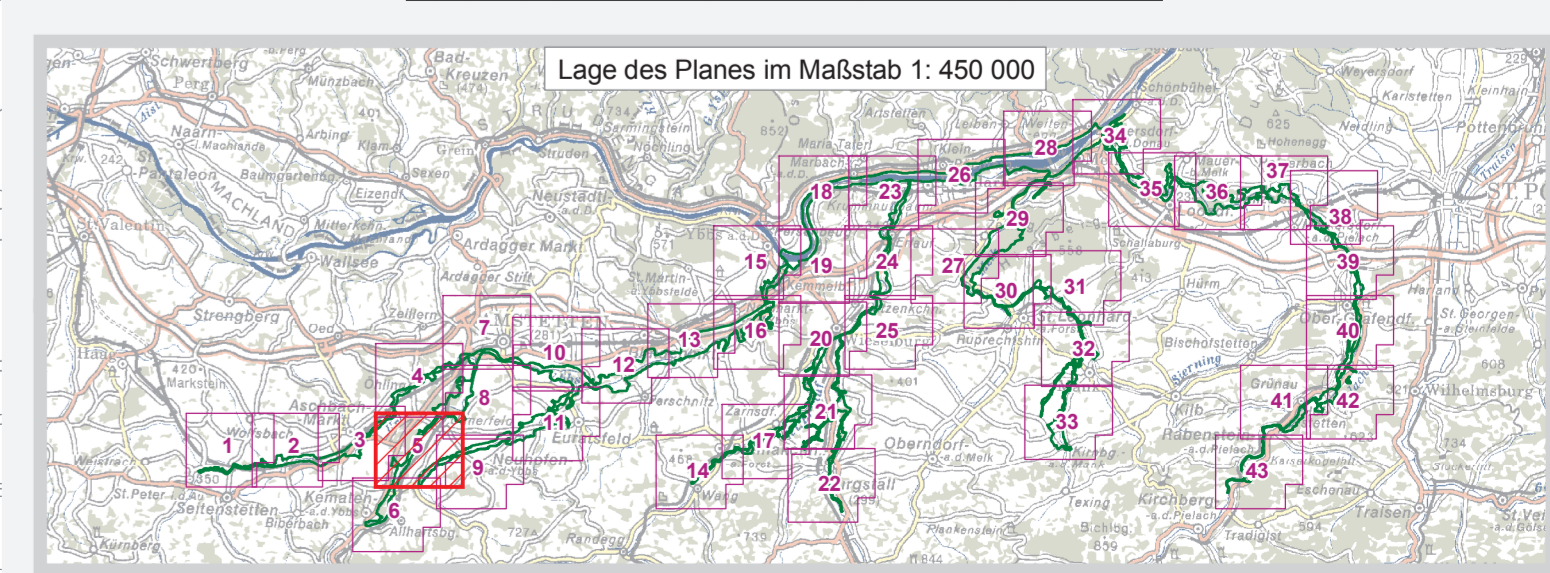

KG Hausmening

KG Niederhausleiten

Kematen
an der
Ybbs

Neuhofen an
der Ybbs

KG Kröllendorf
Allhartsberg

KG Scherbling

KG Allhartsberg

5500/G-5
Anlage 5 zu § 36

**EUROPASCHUTZGEBIET
FFH-GEBIET
NIEDERÖSTERREICHISCHE ALPENVORLANDFLÜSSE**

- FFH-Gebiet
- Gebietsgrenze
- 123 Grundstücksgrenze/Grundstücksnummer
- Verwaltungsgrenzen**
- Landesgrenze
- Bezirksgrenze
- Gemeindegrenze
- Katastralgemeindegrenze

Maßstab 1 : 5 000

Quellen:
ÖNMA, BEV, Gr. L., 1080 Wien
Naturschutzrechtl. Fest.: Amt der NÖ Leg., Abt. Naturschutz