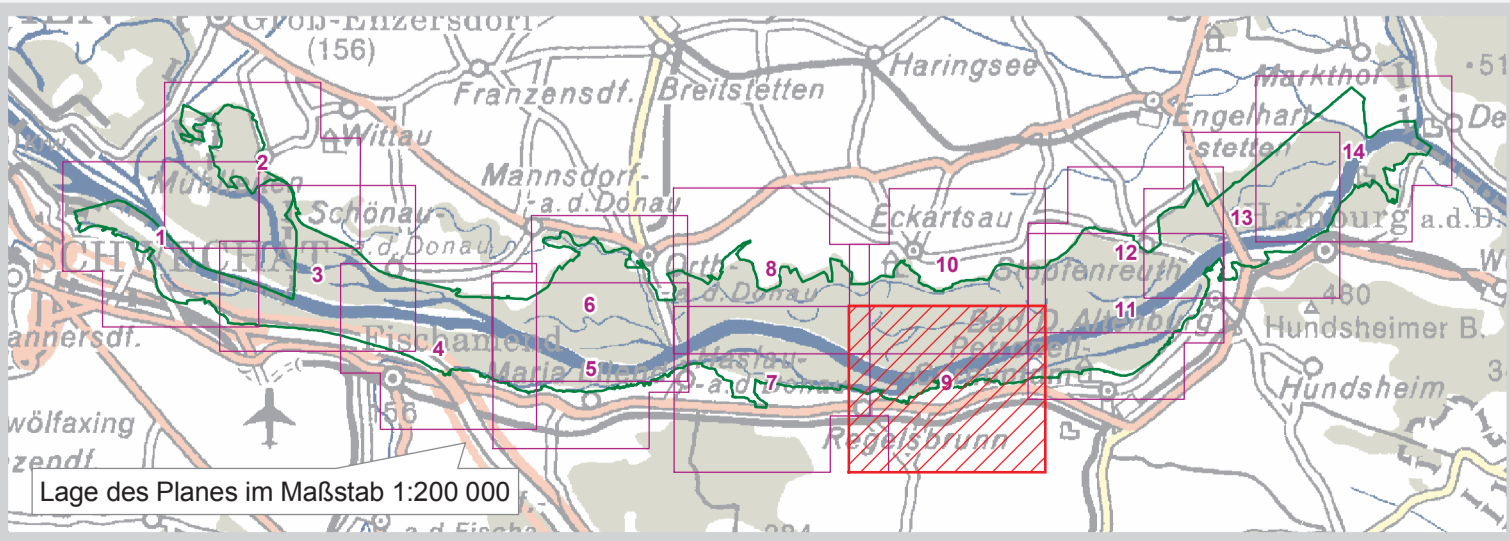

AMT DER NÖ LANDESREGIERUNG

**EUROPASCHUTZGEBIET
VOGELSCHUTZGEBIET
DONAU-AUEN ÖSTLICH VON WIEN**

DETAILPLAN 9

Europaschutzgebiet Donau - Auen östlich von Wien

- Donau-Auen östlich von Wien
- Gebietsaußengrenze laut Verordnung
- Punkt laut Anlage 1 zu § 6
- Verwaltungsgrenzen**
- Landesgrenze
- Grenze politischer Bezirke
- Grenze politischer Gemeinden
- Katastralgemeindegrenze
- Grundstück

Maßstab 1 : 5 000

Quellen:
 ÖNÖK BEV, Gr L, 1080 Wien
 Naturschutzrechtl. Festl.: Amt der NÖ Reg., Abt. Naturschutz
 Datum: 30. Juni 2006
 GIS-Kartographie: Büro für digitale Kartographie, Mag. Kurt Heisberger, Abt. Naturschutz
 Information im WWW: <http://www.noe.gv.at/natur2000> Vervielfältigung nur mit Genehmigung des Urhebers © NÖGIS, 2006